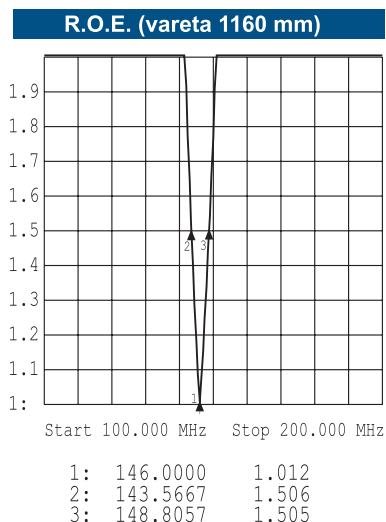

### Antena móvel 5/8 de onda VHF

#### Especificação Técnica

Frequência	136 - 174 MHz
Ganho	3 dBi±1dB
BW (1,5:1)	5 MHz
BW (2,0:1)	10 MHz
R.O.E	1,5:1
Peso	280 g
Altura	1500 mm
Máx. Potência	150 W
Impedância	50 Ω

#### Tabela de Corte

TABELA DE CORTE DA VARETA		153	1073
Freq. [MHz]	Comp. [mm]	154	1062
136	1290	155	1051
137	1273	156	1040
138	1279	157	1029
139	1246	158	1017
140	1234	159	1006
141	1222	160	0995
142	1210	161	0983
143	1197	162	0972
144	1183	163	0961
145	1170	164	0951
146	1160	165	0940
147	1143	166	0930
148	1129	167	0920
149	1117	168	0910
150	1105	169	0899
151	1096	170	0889
152	1085	171	0878
		172	0868
		173	0857
		174	0846