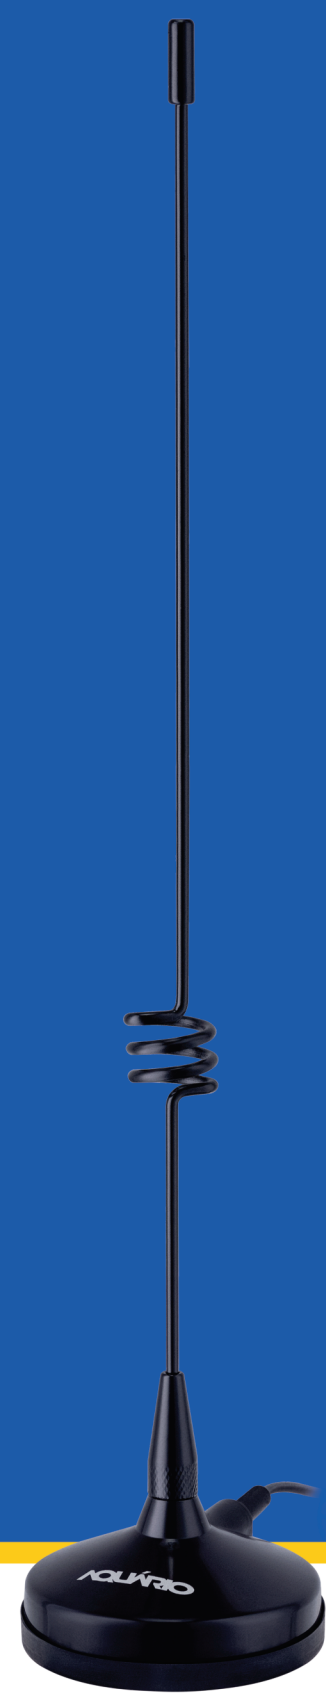

AQUÁRIO
CM-907
Antena Celular
Móvel Quadriband

AQUÁRIO
CM-907
Antena Celular
Móvel Quadriband

AQUÁRIO
CM-907
Antena Celular
Móvel Quadriband

AQUÁRIO
CM-907
Antena Celular
Móvel Quadriband

AQUÁRIO
CM-907
Antena Celular
Móvel Quadriband

OMNIDIRECIONAL

3 METROS DE CABO

4X
MAIS SINAL

BASE EMBORRACHADA

Antena Celular Veicular Quadriband
Qualidade de sinal celular em seu veículo!
Prática, esta antena capta as frequências de 800/900/1800/1900MHz.

Fácil de instalar, essa antena pode ser fixada em qualquer parte do veículo sem danificar a lataria, além de conter base magnética emborrachada com potente ímã que garante total aderência. Máxima qualidade na captação de sinal e atende a todas as operadoras no país (Claro, TIM, Oi, Vivo, etc.) ao ser utilizada através de um kit adaptador compatível com o celular. Fale muito e conecte-se (4G, 3G e 2G) com a Antena Celular Veicular Quadriband da Aquário!

Aplicação

Em conjunto com Kit adaptador para celular

Especificações técnicas

Código	CM-907
Frequência	800 MHz / 900 MHz 1800 MHz / 1900 MHz
Ganho	5/7/3/3 dBi
VSWR	< 1.5:1
Material	Aço inox, latão cromado, ABS
Impedância nominal	50 Ω
Peso do produto	210g
Dimensão	320mm
Peso da embalagem	262g

AQUARIO.COM.BR

FGS