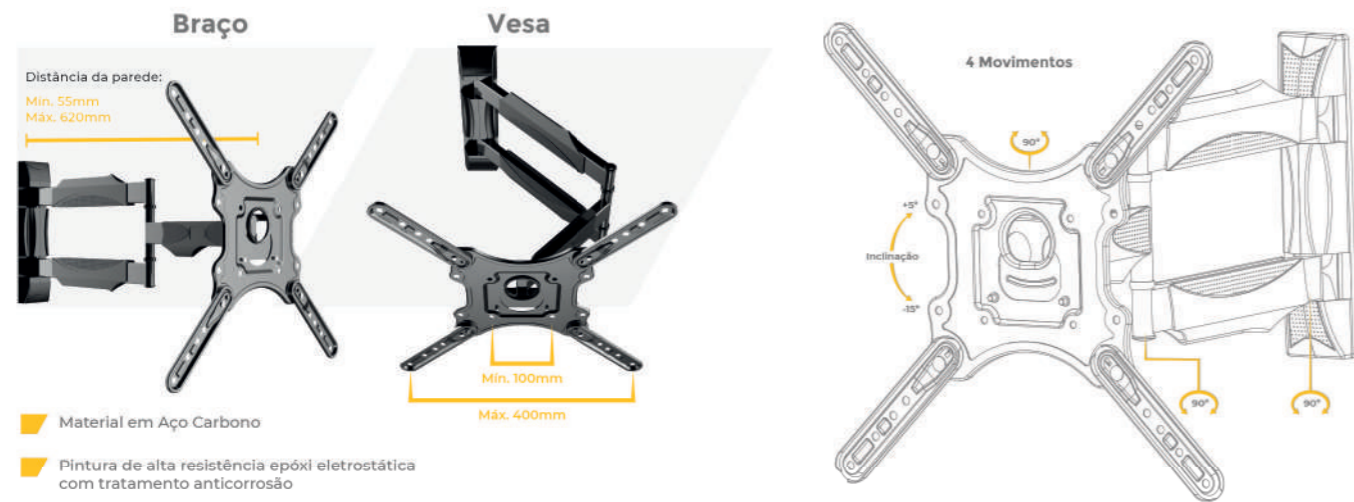

- Material em Aço Carbono
- Pintura de alta resistência epóxi eletrostática com tratamento anticorrosão
- Vesa: 200x200, 200x300, 300x200, 300x300, 400x200, 400x300, 400x400mm

Distância da parede:
Min.: 55mm | Máx.: 620mm

Imagens de aplicação meramente ilustrativas. TV não acompanha o produto principal.

AQUÁRIO

Suporte para TV Multiarticulado

Para TVs de 37" a 80"

CÓD.
SAV-4600

- Kit de instalação completo
- Vesa até 600x400
- Já vem montado
- Fixável em paredes de alvenaria ou madeira
- Carga máxima de 40kg