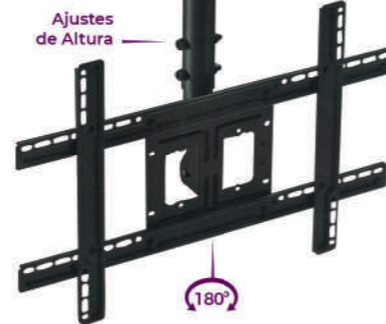

Distância do teto:

Min.: 72mm
Máx.: 158mm