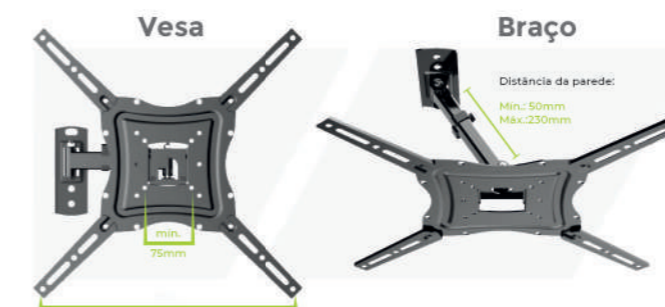

- Material em Aço Carbono
- Pintura de alta resistência epóxi eletrostática com tratamento anticorrosão
- Vesa: 200x200, 200x300, 300x200, 300x300, 400x200, 400x300, 400x400mm