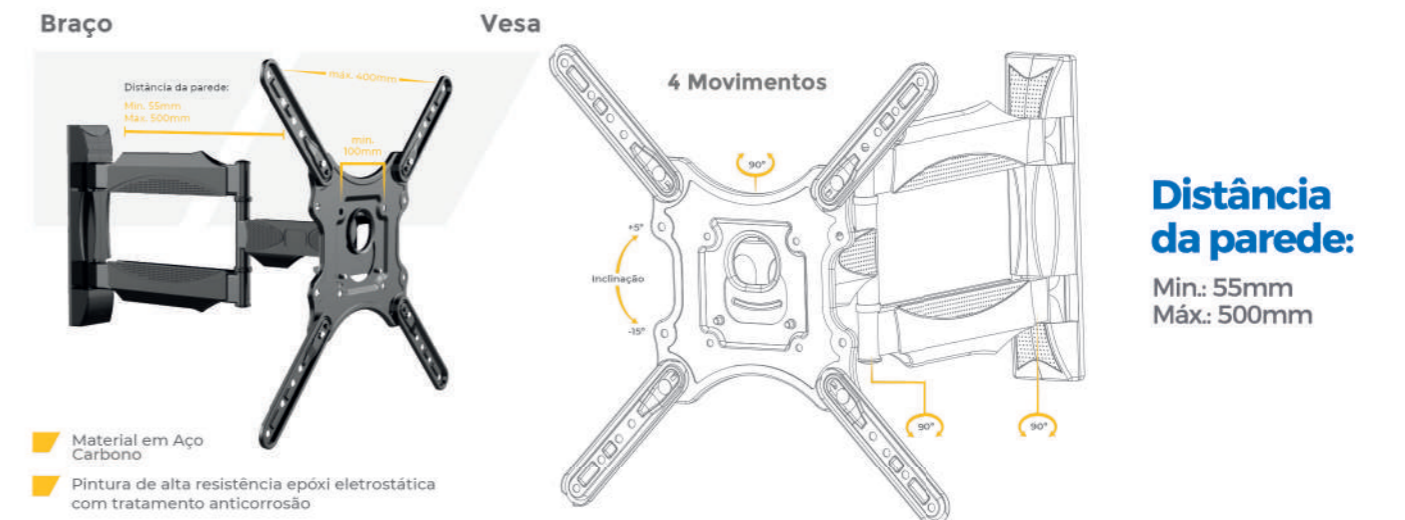

- Material em Aço Carbono
- Pintura de alta resistência epóxi eletrostática com tratamento anticorrosão
- Vesa: 200x200, 200x300, 300x200, 300x300, 400x200, 400x300, 400x400mm

Distância da parede:
Mín.: 55mm
Máx.: 500mm

Imagens de aplicação meramente ilustrativas. TV não acompanha o produto principal.

AQUÁRIO