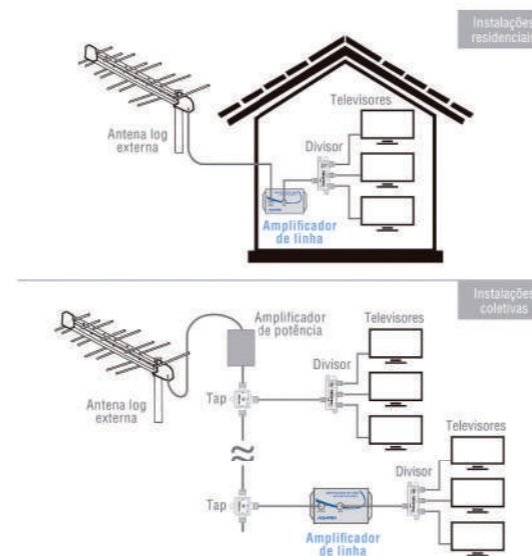

Booster

Amplificador Interno de Sinal de TV

CÓD.

BT-26

• Amplifica e estabiliza o sinal dos canais

O Booster BT-26 é um dispositivo que deve ser instalado entre a antena e o televisor. **Essencial para quem possui uma antena digital**, ele se destaca por amplificar o sinal da TV que já possui uma antena digital. Ele estabiliza o sinal fazendo com que as interferências sejam solucionadas.

Aplicações

Em TV que se localiza em lugar com baixa recepção de sinal

Caixa Master Quantidade: 10 peças

Planeje seu projeto de antenas coletivas de maneira prática e rápida!

App

Aquário Project

Faça o download do aplicativo

O aplicativo **Aquário Project** foi desenvolvido para **auxiliar instaladores a dimensionar e projetar, de maneira rápida e prática**, um sistema de antena coletiva. O aplicativo leva em consideração todos os elementos envolvidos em uma instalação coletiva de TV, incluindo quantos TAPs, divisores de sinal, metragem de cabos, conectores e acessórios serão necessários. Além disso, também calcula a quantidade de amplificadores de potência e de linha que deverá ser utilizado para que cada andar e apartamento receba o sinal ideal de TV sem chuva, congelamento ou saturação. Ideal para Antenas Logs Externas, e equipamentos para instalações coletivas.

AQUÁRIO

Amplificador de linha para TV

VHF/UHF/CATV/HDTV

CÓD.

AL-20

Ganho 20 dB

CÓD.

AL-25

Ganho 25 dB

CÓD.

AL-30

Ganho 30 dB

CÓD.

AL-35

Ganho 35 dB

- Mais qualidade de imagem para sua TV
- Amplifica e estabiliza sinais
- Baixo consumo de energia
- Fácil instalação