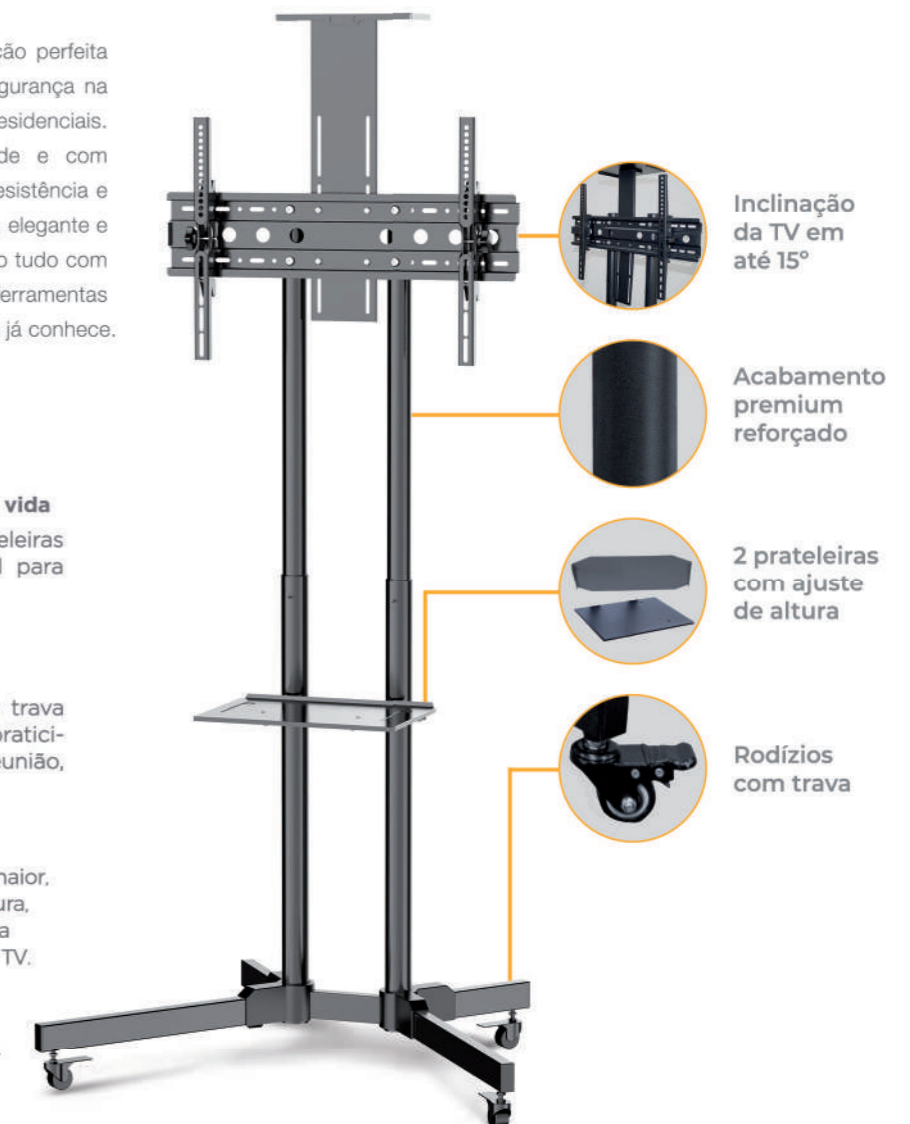

Principais vantagens!

- **Prateleiras para facilitar sua vida**
  O rack conta com 2 prateleiras com ajuste de altura, ideal para encaixar equipamentos.
- **Rodízios com trava**
  Os rodízios (rodinhas) com trava garantem mobilidade e praticidade para salas de reunião, auditórios e recepções.
- **Altura regulável**
  Para uma praticidade ainda maior, o suporte possui ajuste de altura, permitindo que você escolha a forma ideal de posicionar sua TV.

Imagens de aplicação meramente ilustrativas. TV não acompanha o produto principal.