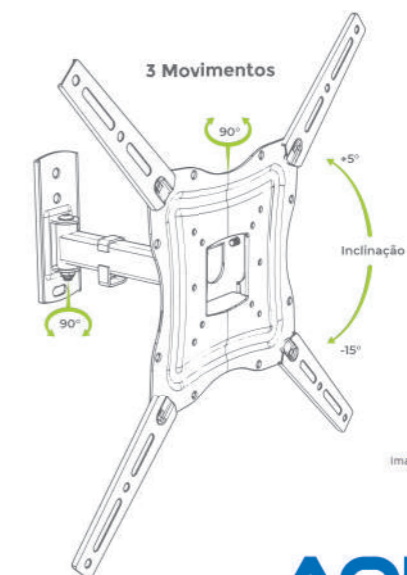

Distância da parede:

Mín.: 50mm
Máx.: 230mm

Imagens de aplicação meramente ilustrativas. TV não acompanha o produto principal.

AQUÁRIO