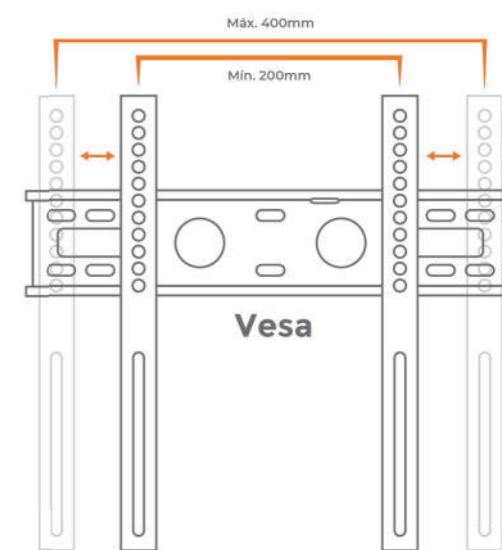

Imagens de aplicação meramente ilustrativas. TV não acompanha o produto principal.