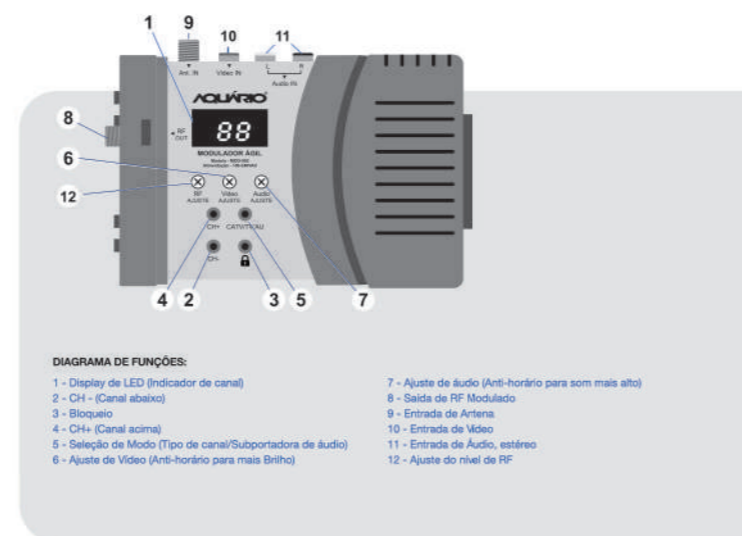

- Bivolt
- Otimiza investimento em instalações
- Display de Led indicador de canal
- Seleção de qualquer canal: VHF, UHF ou CATV
- Soluções para sistemas coletivos de TV, CFTV e TV por assinatura
- Ajuste de nível de RF, áudio e vídeo

DIAGRAMA DE FUNÇÕES:

1. 1 - Display de LED (Indicador de canal)
2. 2 - CH - (Canal abaixo)
3. 3 - Bloqueio
4. 4 - CH+ (Canal acima)
5. 5 - Seleção de Modo (Tipo de canal/Subportadora de áudio)
6. 6 - Ajuste de Vídeo (Anti-horário para mais Brilho)
7. 7 - Ajuste de áudio (Anti-horário para som mais alto)
8. 8 - Saída de RF Modulador
9. 9 - Entrada de Antena
10. 10 - Entrada de Vídeo
11. 11 - Entrada de Áudio, estéreo
12. 12 - Ajuste do nível de RF

Caixa Master Quantidade: 5 peças