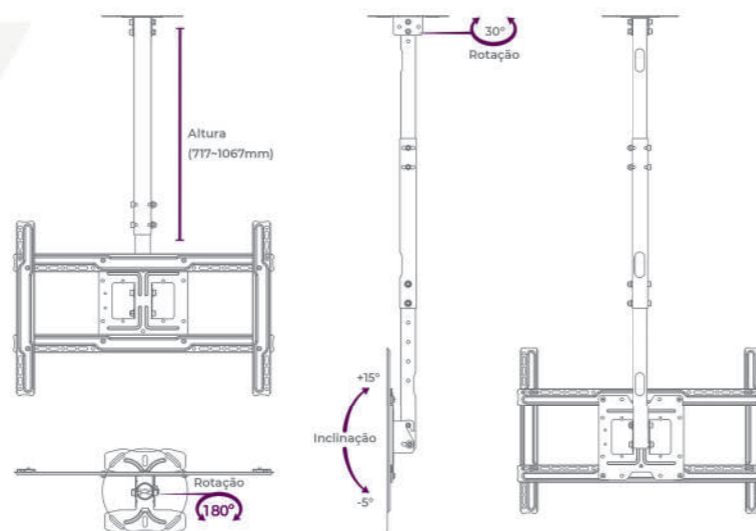

4 Movimentos