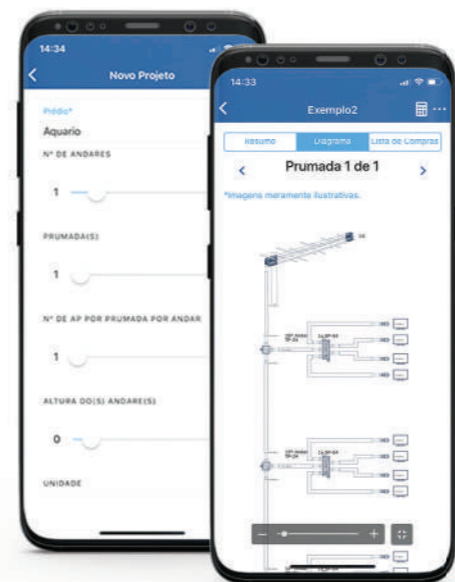

O aplicativo **Aquário Project** foi desenvolvido para **auxiliar instaladores a dimensionar e projetar, de maneira rápida e prática**, um sistema de antena coletiva. O aplicativo leva em consideração todos os elementos envolvidos em uma instalação coletiva de TV, incluindo quantos TAPs, divisores de sinal, metragem de cabos, conectores e acessórios serão necessários. Além disso, também calcula a quantidade de amplificadores de potência e de linha que deverá ser utilizado para que cada andar e apartamento receba o sinal ideal de TV sem chuva, congelamento ou saturação. Ideal para Antenas Logs Externas, e equipamentos para instalações coletivas.

AQUÁRIO

Amplificador de linha para TV

VHF/UHF/CATV/HDTV

CÓD.

AL-20

Ganho 20 dB

CÓD.

AL-25

Ganho 25 dB

CÓD.

AL-30

Ganho 30 dB

CÓD.

AL-35

Ganho 35 dB

- Mais qualidade de imagem para sua TV
- Amplifica e estabiliza sinais
- Baixo consumo de energia
- Fácil instalação

A melhor solução para amplificar o sinal VHF/UHF/CATV/HDTV e compensar perdas em instalações, sejam elas domésticas, coletivas ou prediais. Recomendado e aprovado por instaladores em todo o Brasil. **Ótimo custo-benefício e garantia de 1 ano.** Qualidade que só os produtos Aquário oferecem.