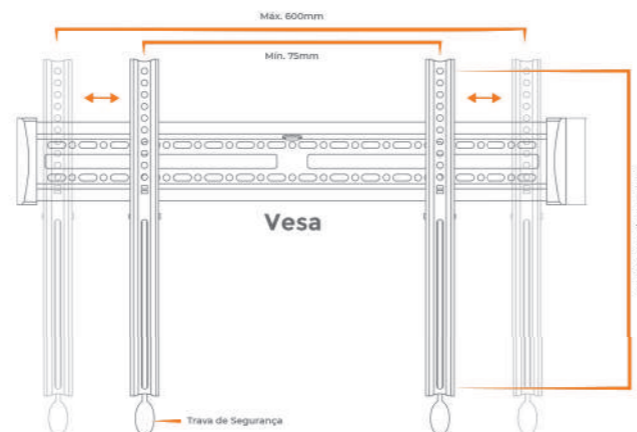

Imagens de aplicação meramente ilustrativas. TV não acompanha o produto principal.