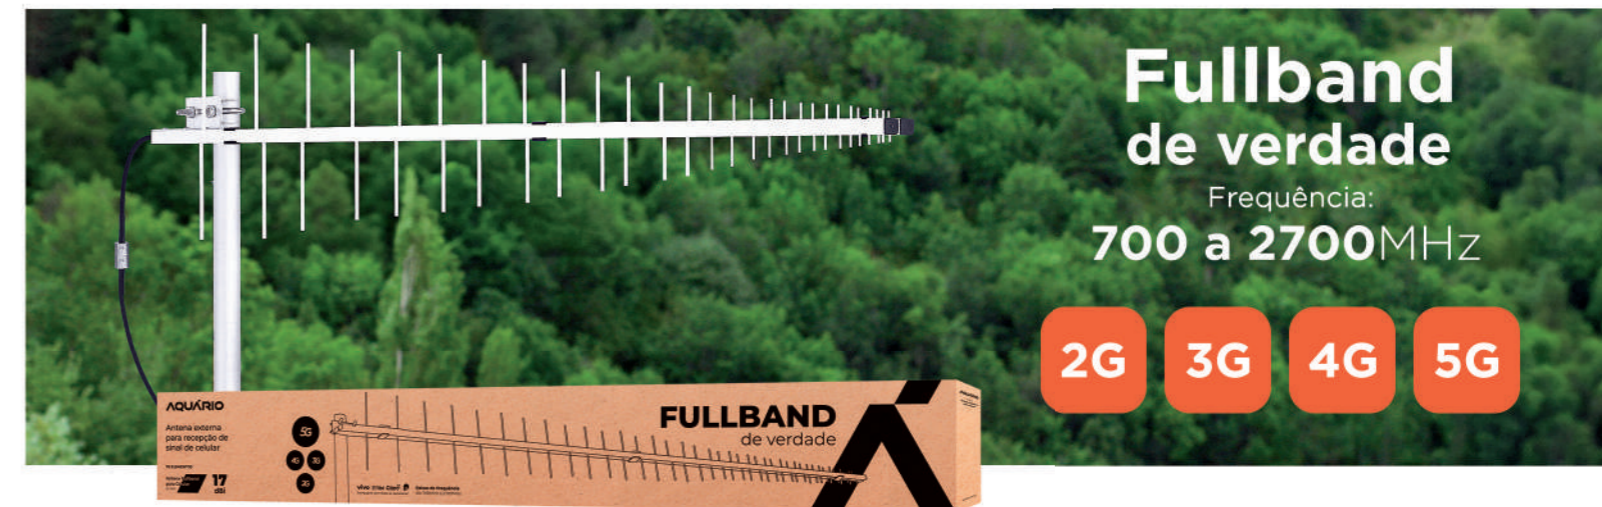

Antenas Externas para Celular

Disponíveis nas frequências 1800, 1900, 2100 e 2600 MHz

cód. CF-2117 2100 MHz 17 dBi 3G 4G	cód. CF-2614 2600 MHz 14 dBi 4G	cód. CF-3514 3500 MHz 14 dBi 5G

- Amplia sinal em áreas remotas
- Alto ganho de 14 ou 17 dBi
- Resistente ao clima

Imagem meramente ilustrativa

Antena Celular Externa

Disponível em 2600 MHz

cód.
CF-2620 - 2600 MHz - 20dBi **4G**

- Longo alcance de sinal
- Mais qualidade de sinal e velocidade em suas conexões 4G
- Sistema de fixação que permite ajuste preciso
- Fácil instalação

Imagens meramente ilustrativas.

AQUÁRIO

Antenas de Celular Externas

Disponíveis nas frequências 700, 850 e 900 MHz

Antenas externas ideais para áreas com sinal fraco, oferecem 14, 17 e 20 dBi de ganho e operam em 700, 850 e 900 MHz, suportando 3G, 4G e 4G LTE para chamadas e internet de alta qualidade. Feitas com materiais duráveis, resistem ao clima e podem ser usadas com celular de mesa, modem, repetidor ou diretamente no celular via adaptador.

cód. CF-714 700 MHz 14 dBi 4G 4G LTE	cód. CF-720 700 MHz 20 dBi 4G 4G LTE	
cód. CF-814 850 MHz 14 dBi 2G 3G	cód. CF-817 850 MHz 17 dBi 2G 3G	cód. CF-820 850 MHz 20 dBi 2G 3G
cód. CF-914 900 MHz 14 dBi 2G 3G	cód. CF-917 900 MHz 17 dBi 2G 3G	cód. CF-920 900 MHz 20 dBi 2G 3G

Imagens meramente ilustrativas.

Antenas Fullband para Celular

700, 850, 900, 1800, 1900, 2100 e 2600MHz

cód. CF-7014 Fullband 2G 3G 4G 4G LTE 5G	cód. CF-7000 Fullband 2G 3G 4G 4G LTE

Conexão total, onde você estiver

A Antena Fullband para Celular da Aquário é ideal para áreas urbanas e rurais com sinal fraco, compatível com 2G, 3G, 4G e 5G. Opera nas 7 principais frequências do Brasil (700 a 2600MHz) e atende todas as operadoras (Claro, Vivo, TIM, Oi, etc), garantindo alta captação de sinal.