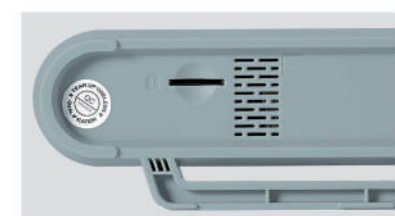

Entradas RJ-11 (Telefone) e LAN (Ethernet)

Entrada do SIM Card