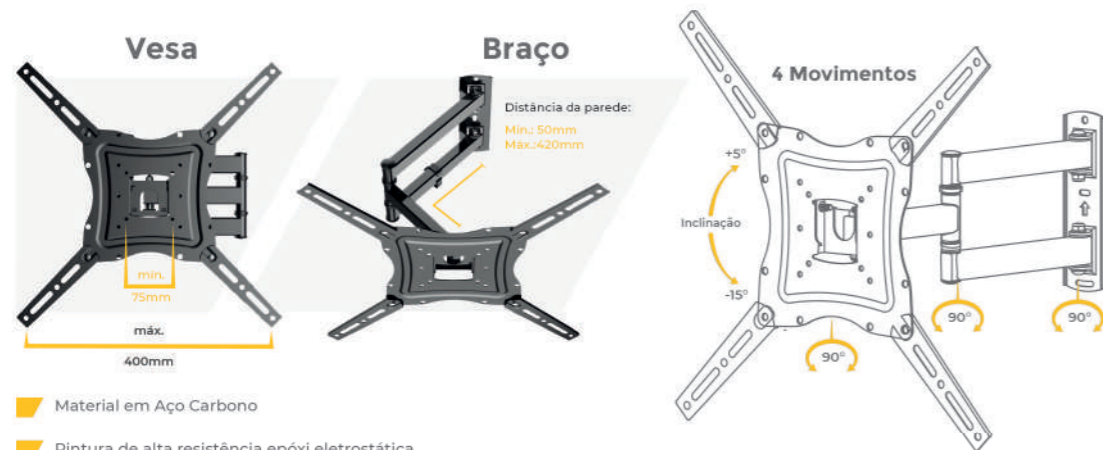

- Material em Aço Carbono
- Pintura de alta resistência epóxi eletrostática com tratamento anticorrosão
- Vesa: 200x200, 200x300, 300x200, 300x300, 400x200, 400x300, 400x400mm

Distância da parede:
Mín.: 50mm
Máx.: 420mm

AQUÁRIO

Suporte para TV Triarticulado Para TVs de 26" a 65"

CÓD.
SAV-4401

- Kit de instalação completo
- 4 movimentos
- Vesa até 400x400
- Já vem montado
- Fixável em paredes de alvenaria ou madeira
- Carga máxima de 35kg