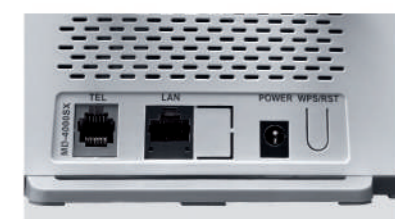

AQUÁRIO

Modem 4G Wi-Fi

700, 850, 900, 1800, 1900, 2100 e 2600MHz

CÓD.

MD-4000SX 

Internet Wi-Fi e serviço telefônico em questão de minutos!

O Modem 4G Wi-Fi da Aquário oferece conexão rápida e fácil, sem a necessidade de cabos ou instalações complexas. Ele permite acesso à internet para até 9 usuários via Wi-Fi e 1 por cabo LAN, sendo ideal para residências, negócios e áreas remotas. Além disso, possibilita conectar um telefone convencional para realizar chamadas. Basta inserir um chip com plano de dados para começar a usar. Compatível com 3G e 4G, o modem também permite ampliação de sinal com antena externa.