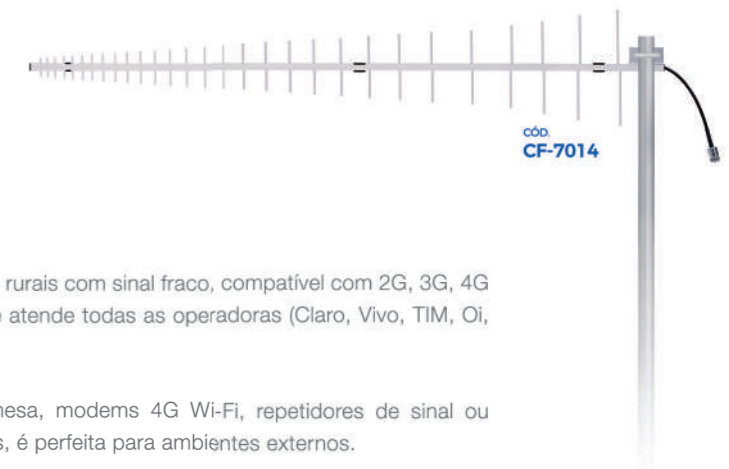

Conexão total, onde você estiver

A Antena Fullband para Celular da Aquário é ideal para áreas urbanas e rurais com sinal fraco, compatível com 2G, 3G, 4G e 5G. Opera nas 7 principais frequências do Brasil (700 a 2600MHz) e atende todas as operadoras (Claro, Vivo, TIM, Oi, etc), garantindo alta captação de sinal.

Versátil e de fácil instalação, pode ser conectada a celulares de mesa, modems 4G Wi-Fi, repetidores de sinal ou diretamente ao celular via adaptador. Produzida com materiais duráveis, é perfeita para ambientes externos.

Imagens meramente ilustrativas.

Somente a CF-7014