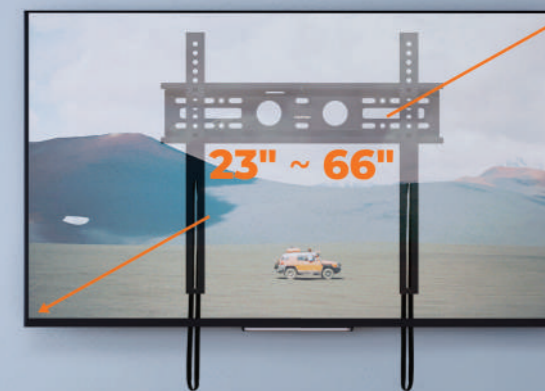

O **Suporte Fixo para TV da Aquário** garante a fixação de televisores de LCD/LED/Plasma de 23" a 66" polegadas em paredes da sua residência, escritório ou qualquer ambiente de forma segura e prática. Com uma **estrutura reforçada para evitar acidentes** e um **design moderno, discreto e compacto (ultra slim)**, ele permite a instalação mais rente à parede. O produto é feito com materiais resistentes (aço carbono com tratamento anticorrosivo) e desenvolvido para ter uma instalação facilitada, com todos os acessórios inclusos (parafusos, buchas, arruelas e manual). Além disso, o suporte conta com trava automática e engate rápido, que possibilita mais segurança.