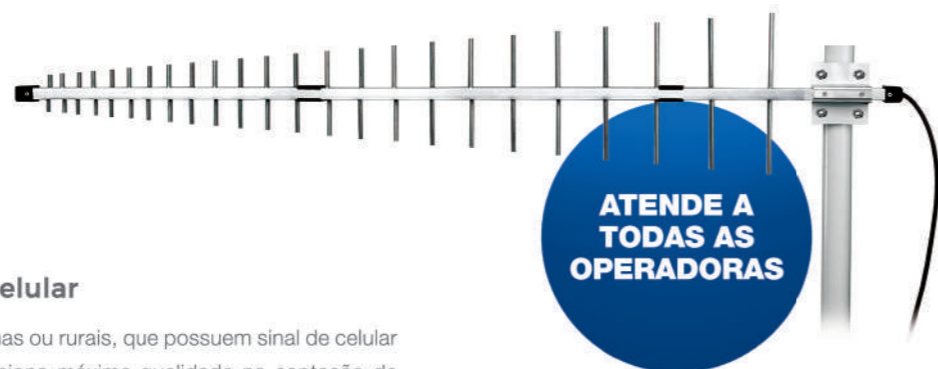

Antena Externa Celular

Quadriband

CÓD.

CF-4000

Quadriband