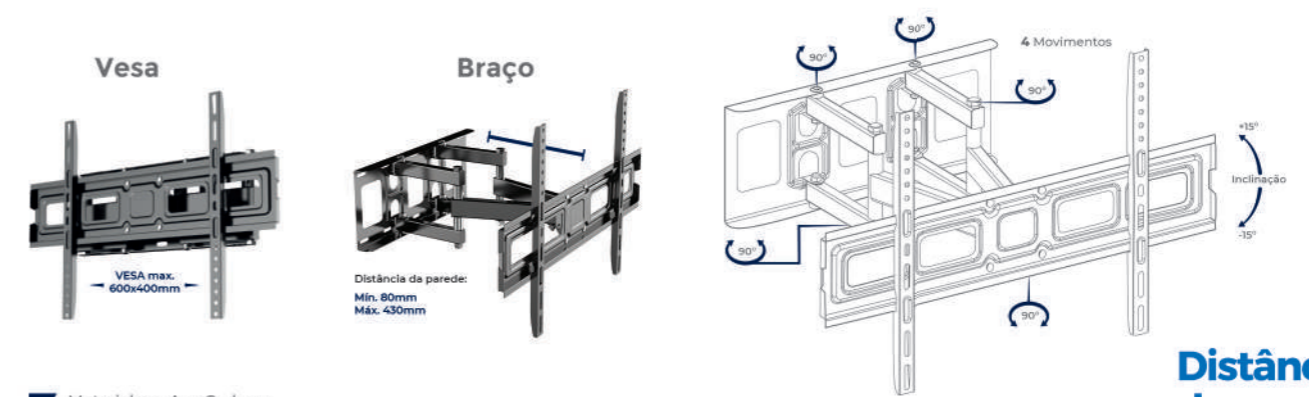

- Material em Aço Carbono
- Pintura de alta resistência epóxi eletrostática com tratamento anticorrosão
- Vesa: 200x200, 200x300, 300x200, 300x300, 400x200, 400x300, 400x400, 600x200, 600x400mm

Distância da parede:
Min.: 80mm
Máx.: 430mm

Imagens de aplicação meramente ilustrativas. TV não acompanha o produto principal.

AQUÁRIO