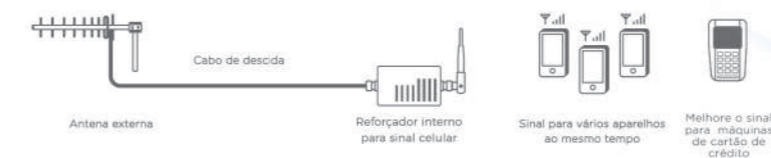

- 60 dB**
- 15m de cabo**
- 1250 m² de área de cobertura**
- Internet**
- Voz e dados**

Aplicação

Distribui sinal para vários aparelhos

(1) Em áreas com condições favoráveis e sem barreiras.
(2) Acesso à internet, quando disponível pela operadora.