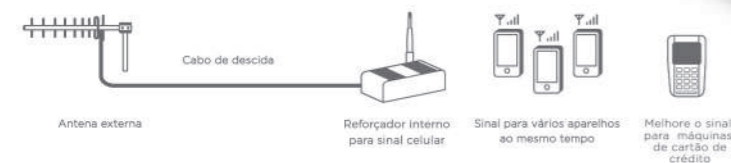

Reforçador Interno para Sinal de Celular 70dB

Disponível nas frequências 700, 850, 900, 1800, 2100 e 2600 MHz

CÓD. RP-770 700 MHz	CÓD. RP-870 850 MHz	CÓD. RP-970 900 MHz
CÓD. RP-1870 1800 MHz	CÓD. RP-2170 2100 MHz	CÓD. RP-2670 2600 MHz

Descubra a frequência da operadora em sua localização utilizando o aplicativo Aquário Analyzer

Otimiza a cobertura de sinal de celular e internet móvel em áreas internas

Ao adquirir o Reforçador Interno para Sinal de Celular, você encontra a solução completa para poder falar e se conectar mesmo em lugares onde o sinal é fraco, proporcionando alta qualidade em suas ligações e internet 3G/2G e com o 4G nas versões (RP-770, RP-1870, RP-2170 e RP-2670). Com **70dB de ganho**, esse repetidor de sinal consegue atender uma área com até 4000m² e permite que diversos usuários se conectem simultaneamente. Este modelo de repetidor está disponível nas frequências: 700, 800, 900, 1800, 2100 e 2600 MHz.

70
dB

15m de cabo

4000m²
de área de cobertura

Internet

Voz e dados

Aplicação

Distribui sinal para vários aparelhos