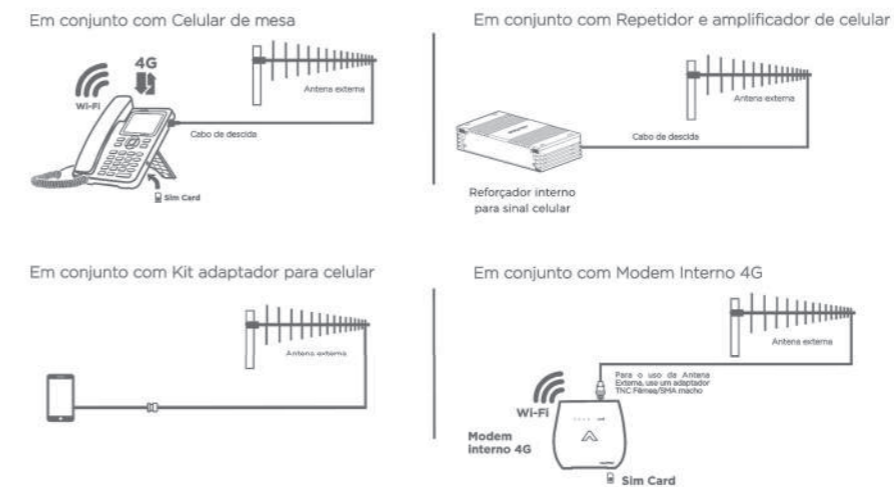

Aplicações

Imagens de aplicação meramente ilustrativas. Celular de mesa, chip, modem e cabos, não acompanham o produto principal.