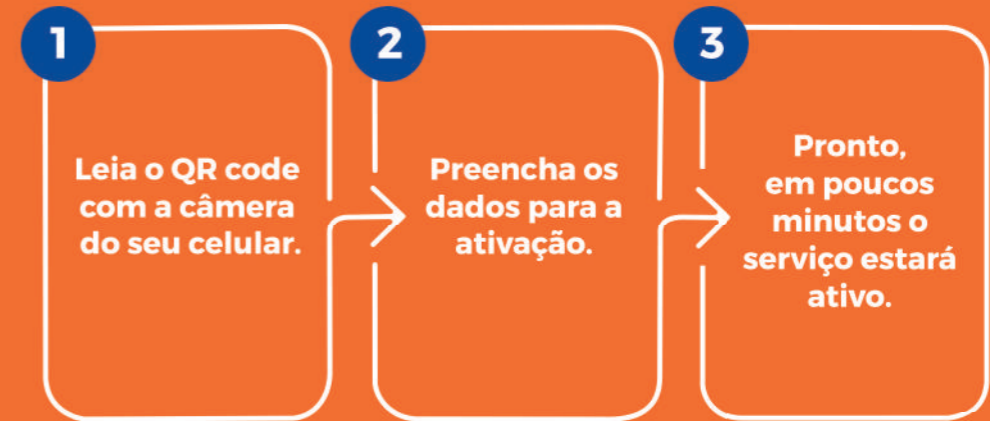

Ative pelo celular