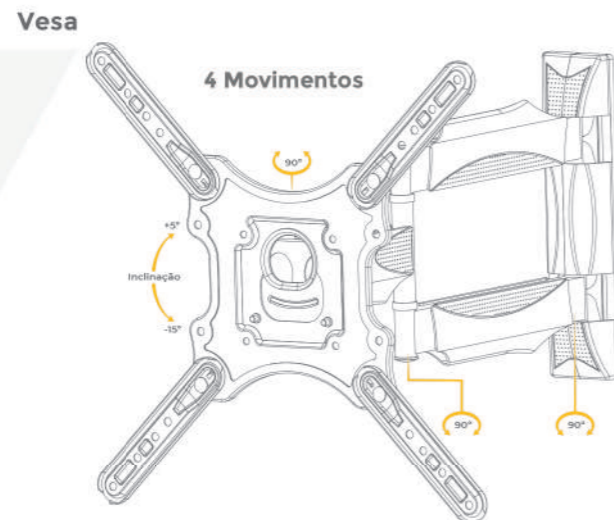

AQUÁRIO

Suporte para TV Triarticulado

Para TVs de 26" a 65"

CÓD.
SAV-4401

- Kit de instalação completo
- 4 movimentos
- Vesa até 400x400
- Já vem montado
- Fixável em paredes de alvenaria ou madeira
- Carga máxima de 35kg

O Suporte Triarticulado para TV com Braço Longo da Aquário possibilita a fixação de televisores de LCD/LED/Plasma de 26" a 65" polegadas em paredes da sua residência, escritório ou qualquer ambiente de forma segura e prática. **O braço longo e articulado permite maior amplitude e flexibilidade de movimento para otimizar o ambiente.** O produto é feito com materiais resistentes (aço carbono com tratamento anticorrosivo) e desenvolvido para ter uma instalação facilitada, com todos os acessórios inclusos (parafusos, buchas, arruelas e manual). Além disso, o suporte conta com capas plásticas e espaços para organizar os cabos, deixando o ambiente planejado.