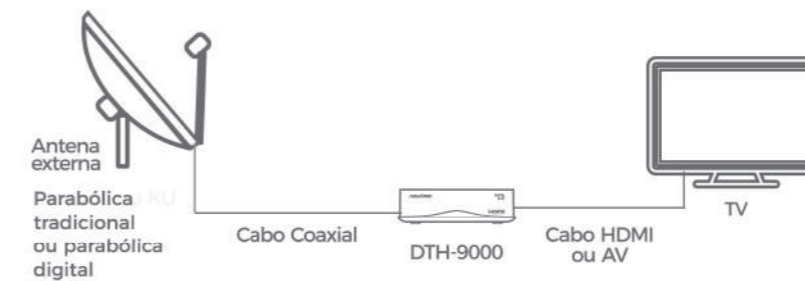

Aplicação

Caixa Master Quantidade: 12 peças