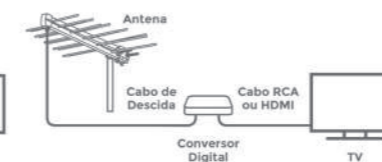

Em TV sem Conversor Digital Integrado