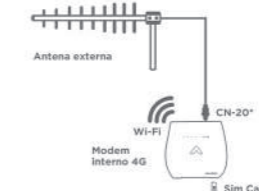

Aplicação com Antena Externa para regiões de baixo sinal

Entradas RJ-45 e RJ-11