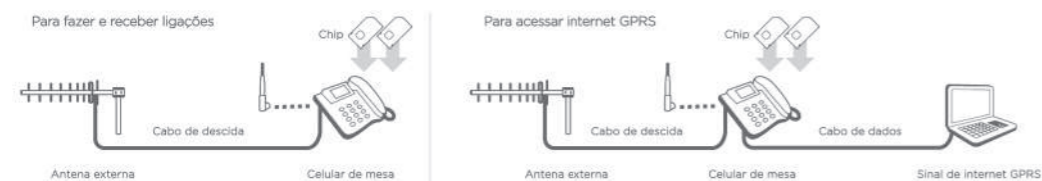

Aplicações

(2) Acesso a internet, quando disponível pela operadora.

Imagens de aplicação meramente ilustrativas. Chip, cabo de dados e computador não acompanham o produto principal.

Caixa Master Quantidade: 5 peças

AQUÁRIO mobi