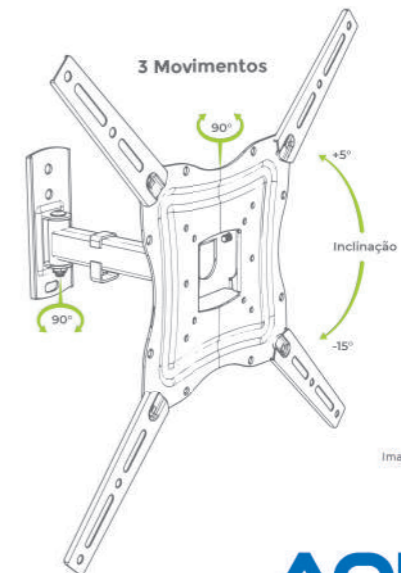

Distância da parede:

Mín: 50mm
Máx: 230mm

Imagens de aplicação meramente ilustrativas. TV não acompanha o produto principal.

AQUÁRIO