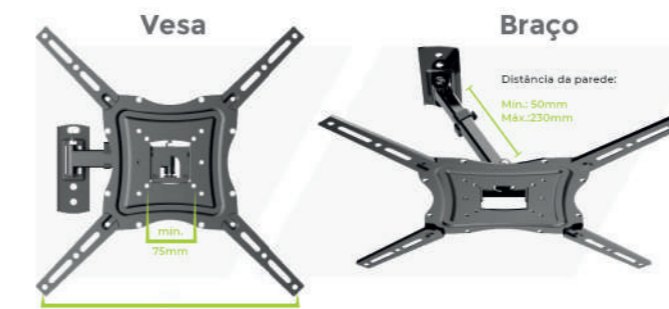

- Material em Aço Carbono
- Pintura de alta resistência epóxi eletrostática com tratamento anticorrosão
- Vesa: 200x200, 200x300, 300x200, 300x300, 400x200, 400x300, 400x400mm