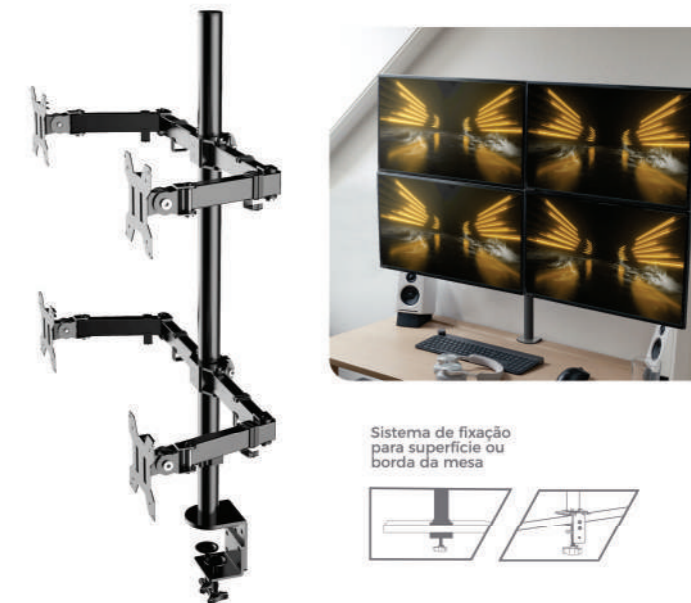

Proporciona estabilidade e segurança com sua base fixa, sendo também removível e acompanhada de um adaptador para instalação diretamente na mesa através de furação.

Suporte vertical fixo para dois monitores

Suporte para telas de 14" a 32"

CÓD.
SIM-3500 **LANÇAMENTO**

Oferece ajustes personalizados para cada monitor, proporcionando conforto e comodidade incomparáveis

Este suporte oferece ajustes personalizados para cada monitor, proporcionando conforto e comodidade incomparáveis. Conta com ajustes ergonômicos de inclinação e rotação para você encontrar o ângulo de visualização. Ele se adapta a diversos modelos de monitores. Sua base fixa na mesa garante estabilidade e segurança. Libere espaço em sua mesa e desfrute de um ambiente de trabalho mais organizado e ergonômico.

Sistema de fixação para superfície ou borda da mesa

Suporte articulado para quatro monitores

Suporte para telas de 14" a 32"

CÓD.
SIM-4000 **LANÇAMENTO**

Tenha uma experiência visual ampla e produtiva ao seu alcance

Amplie sua experiência visual com o Suporte articulado para quatro monitores da Aquário: múltiplas telas, conforto e produtividade em um único equipamento. Aproveite os ajustes personalizados para cada monitor. Ele se adapta a diversos tipos de monitores. Sua base fixa na mesa garante estabilidade e segurança. Libere espaço em sua mesa e desfrute de um ambiente de trabalho mais organizado e ergonômico.