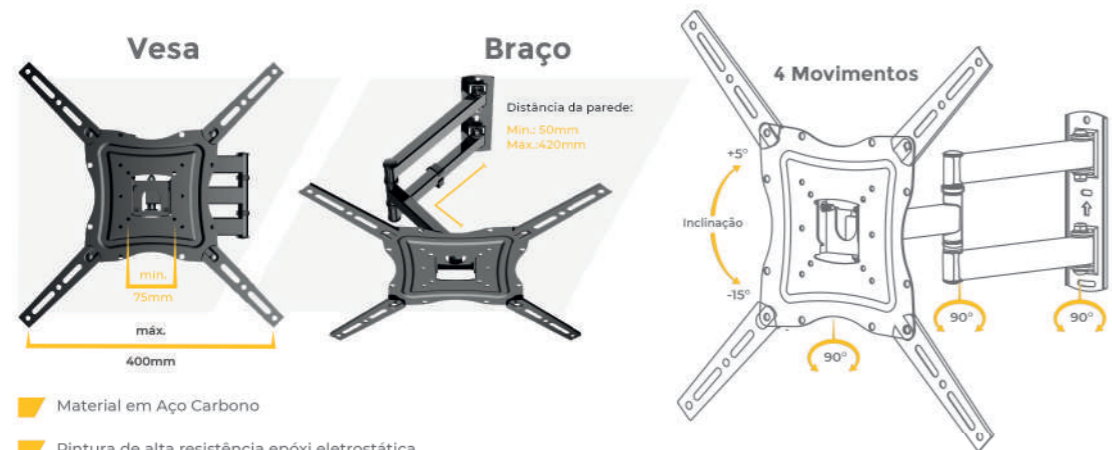

Suporte para TV Triarticulado Para TVs de 26" a 60"

CÓD.
SAV-4400

- Kit de instalação completo
- 4 movimentos
- Vesa até 400x400
- Já vem montado
- Fixável em paredes de alvenaria ou madeira
- Carga máxima de 25kg

O Suporte Triarticulado para TV com inclinação da Aquário é ideal para a fixação de televisores de LCD/LED/Plasma de 26" a 60" polegadas em paredes da sua residência, escritório ou **qualquer ambiente de forma segura e prática**. Com uma instalação facilitada e maior comprimento do braço, o suporte já conta com todos os acessórios de instalação e foi desenvolvido com **materiais de primeira linha** (aço carbono com tratamento anticorrosivo), para garantir qualidade e segurança para sua TV. Além disso, o suporte já conta com organizador de cabos para deixar o ambiente mais discreto.

- Material em Aço Carbono
- Pintura de alta resistência epóxi eletrostática com tratamento anticorrosão
- Vesa: 200x200, 200x300, 300x200, 300x300, 400x200, 400x300, 400x400mm

AQUÁRIO

Suporte para TV Triarticulado Para TVs de 26" a 65"

CÓD.
SAV-4401

- Kit de instalação completo
- 4 movimentos
- Vesa até 400x400
- Já vem montado
- Fixável em paredes de alvenaria ou madeira
- Carga máxima de 35kg

O Suporte Triarticulado para TV com Braço Longo da Aquário possibilita a fixação de televisores de LCD/LED/Plasma de 26" a 65" polegadas em paredes da sua residência, escritório ou qualquer ambiente de forma segura e prática. O **braço longo e articulado** permite **maior amplitude e flexibilidade de movimento para otimizar o ambiente**. O produto é feito com materiais resistentes (aço carbono com tratamento anticorrosivo) e desenvolvido para ter uma instalação facilitada, com todos os acessórios inclusos (parafusos, buchas, arruelas e manual). Além disso, o suporte conta com capas plásticas e espaços para organizar os cabos, deixando o ambiente planejado.