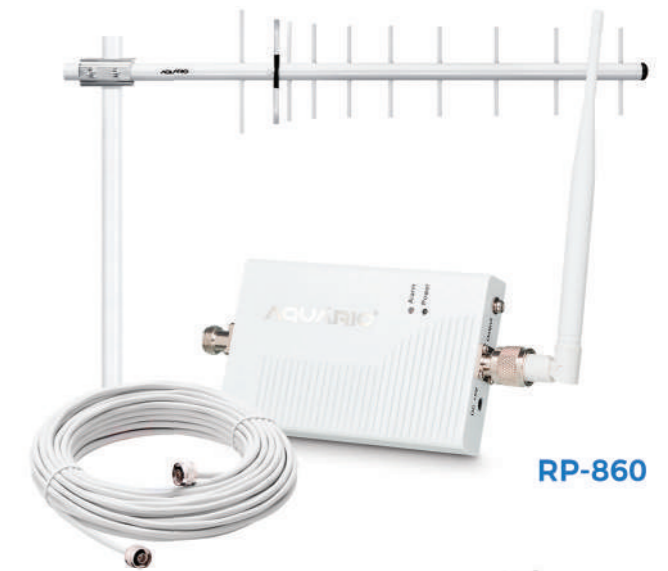

- **60 dB**
- **15m de cabo**
- **1250 m² de área de cobertura**
- **Internet**
- **Voz e dados**