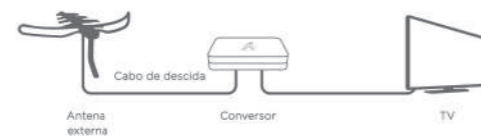

Em TV sem conversor digital integrado

Imagens de aplicação meramente ilustrativas. TV e conversor não acompanham o produto principal.

Caixa Master Quantidade: 6 peças

AQUÁRIO

Sinal de longo alcance com mais definição de som e imagem

A Antena Externa Log com 20 elementos foi **feita para quem tem baixo sinal digital**, mora longe das torres de transmissão ou precisa ativar mais de um ponto de TV. Sua tecnologia e construção garantem mais definição e qualidade de som e imagem para você aproveitar **o melhor do sinal digital¹** oferecido pelos canais abertos em HDTV, UHF e 4K². Para sua comodidade, esse modelo conta todos os acessórios necessários para sua instalação.