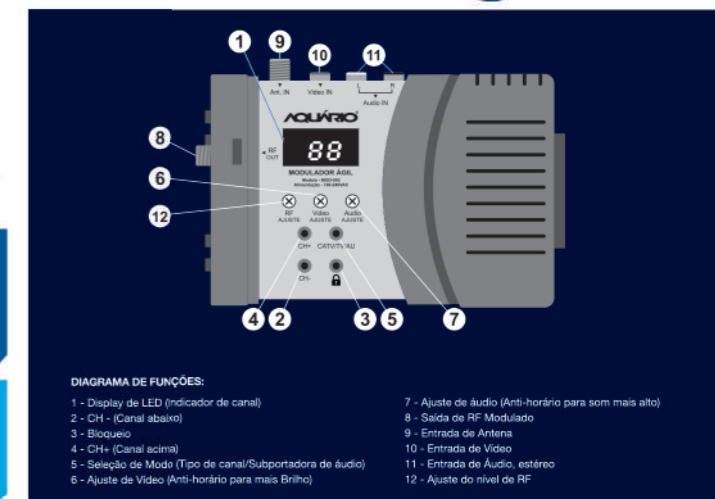

BIVOLT

Otimiza investimentos em instalações

Display de LED indicador de canal

Seleção de qualquer canal em: VHF, UHF ou CATV

Ajuste de nível de RF, áudio e vídeo

Soluções para Sistemas Coletivos de TV, CFTV e TV por assinatura