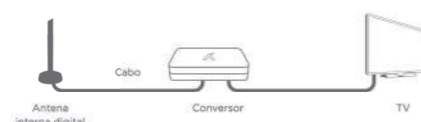

Em TV sem conversor digital integrado