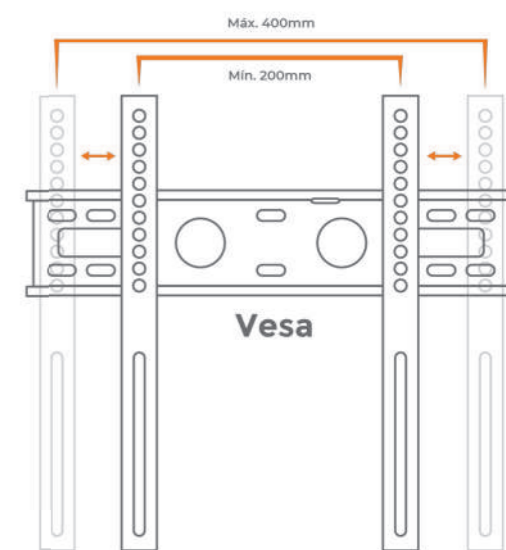

Imagens de aplicação meramente ilustrativas. TV não acompanha o produto principal.

AQUÁRIO