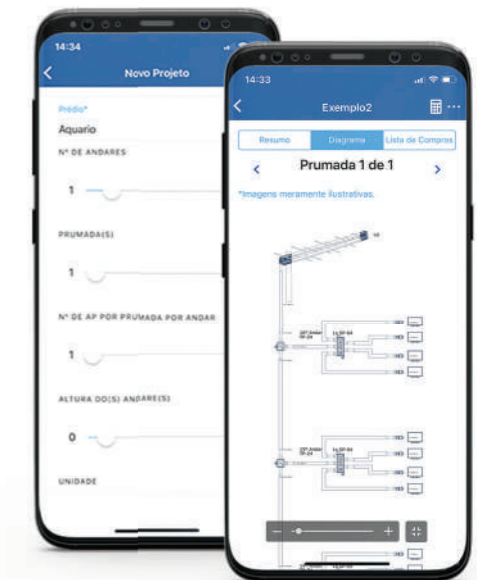

O **aplicativo Aquário Project** foi desenvolvido para **auxiliar instaladores a dimensionar e projetar, de maneira rápida e prática**, um sistema de antena coletiva. O aplicativo leva em consideração todos os elementos envolvidos em uma instalação coletiva de TV, incluindo quantos TAPs, divisores de sinal, metragem de cabos, conectores e acessórios serão necessários. Além disso, também calcula a quantidade de amplificadores de potência e de linha que deverá ser utilizado para que cada andar e apartamento receba o sinal ideal de TV sem chuva, congelamento ou saturação. Ideal para Antenas Logs Externas, e equipamentos para instalações coletivas.

AQUÁRIO