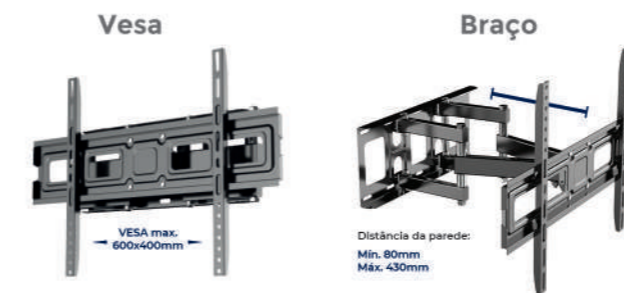

Distância da parede:
Min.: 80mm
Máx.: 430mm

- Material em Aço Carbono
- Pintura de alta resistência epóxi eletrostática com tratamento anticorrosão
- Vesa: 200x200, 200x300, 300x200, 300x300, 400x200, 400x300, 400x400, 600x200, 600x400mm

Imagens de aplicação meramente ilustrativas. TV não acompanha o produto principal.

AQUÁRIO