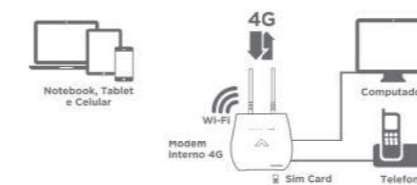

Aplicação

Aplicação com Antena Interna