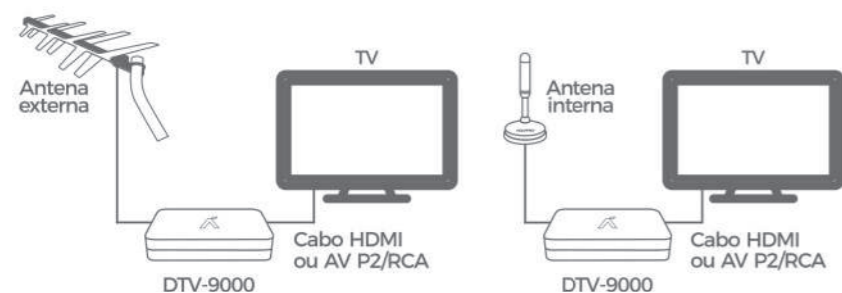

Conversor e Gravador Digital Full HD

Para recepção de sinal de TV em alta definição

CÓD. **DTV-9000**

- Acompanha cabo A/V
- Central de mídia - veja fotos, grave programas, ouça músicas e assista filmes
- Compatível com todos os modelos de TVs do mercado

Aproveite toda a **qualidade do sinal digital** com a nova experiência do Conversor Digital da Aquário e curta a programação dos canais abertos de TV com **imagem e som em alta definição**. Além disso, você também pode gravar seus programas favoritos para ver e rever quando quiser e ainda utilizar a porta USB para assistir vídeos, ouvir músicas e visualizar fotos através da central de mídia. Este produto foi desenvolvido para qualquer tipo de TV, principalmente para aqueles aparelhos que não contam com um conversor digital integrado.

Aplicação

Cabe na palma da mão!

AQUÁRIO

Caixa Master Quantidade: 10 peças

Antena Interna Invisível

4K, HDTV Digital, VHF, UHF & FM

CÓD. **DTV-300**

CÓD. **DTV-301**

Embalagem Blister

- Fácil instalação
- Design inovador
- Compatível com todos os conversores e TVs disponíveis no mercado
- Aproveite a melhor qualidade de som e imagem para sua TV

Com um **design inovador exclusivo**, a Antena Interna da Aquário garante a melhor qualidade de som e imagem do sinal digital¹ para você assistir aos seus programas favoritos na TV em alta definição. **Completamente adaptável**, você consegue ajustar a utilização da antena para potencializar a captação de sinal, basta colar as pontas atrás do televisor. Desenvolvida para todos os tipos de TVs e conversores do mercado, ela está preparada para todas as tecnologias, incluindo o 4K¹.

Aplicações

Imagens de aplicação meramente ilustrativas. TV e conversor não acompanham o produto principal.

DTV-300
Caixa Master Quantidade: 24 peças