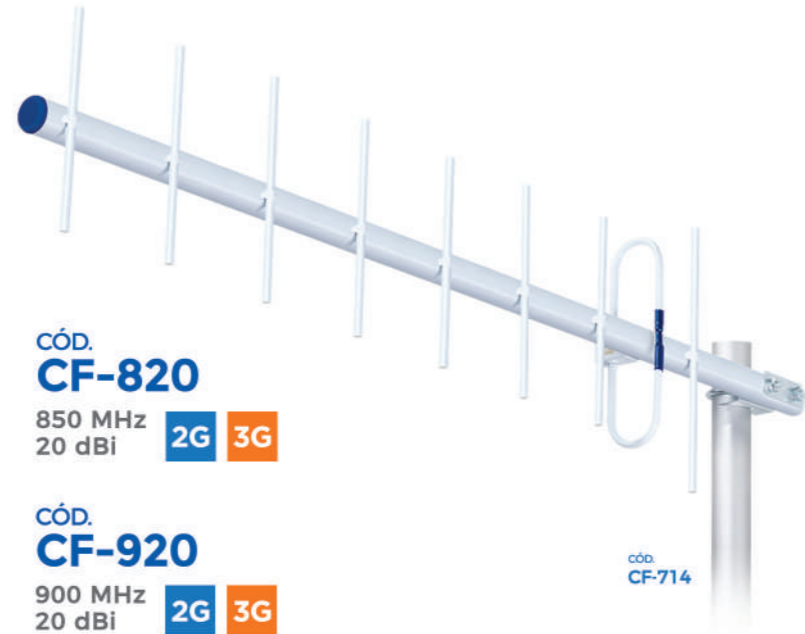

Antenas de Celular Externas

Diponíveis nas frequências 700, 850 e 900 MHz

As Antenas de Sinal de Celular Externas são ideais para áreas urbanas, rurais ou industriais que possuem sinal fraco, realizando chamadas de baixa qualidade e não conseguindo acessar com boa velocidade os dados móveis. Com alto poder de captação, elas trabalham com 14, 17 e 20 dBi de ganho, feita para operar dentro da faixa de 700, 850 e 900 MHz, onde estão presente as tecnologias 3G e 4G para internet rápida, mas também o 4G LTE utilizado para realizar chamadas de voz com qualidade digital.

Produzidas com materiais nobres, que permitem uma maior durabilidade, resistindo ao sol e chuva, possuem extrema qualidade para não te deixar na mão. A aplicação das antenas pode ser feita em um Celular de Mesa, Modem, Repetidor de Sinal ou direto no aparelho celular através de um adaptador.

CÓD. **CF-714**
700 MHz 14 dBi **4G** **4G** LTE

CÓD. **CF-720**
700 MHz 20 dBi **4G** **4G** LTE