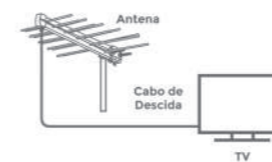

Aplicações

Em TV com Conversor Digital Integrado