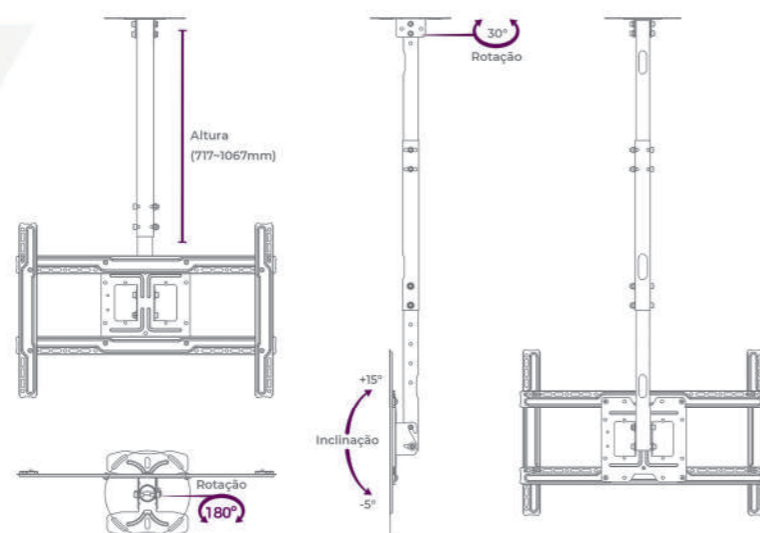

Suporte de TV para Teto

Para TVs de 37" a 75"

CÓD.
SAV-6000

- Rotação 180°
- Kit de instalação completo
- Vesa até 600x400
- Já vem montado
- Fixável em paredes de alvenaria
- Carga máxima de **50kg**

O Suporte de Teto Articulado para TV com Inclinação da Aquário possibilita a fixação de televisores de LCD/LED/Plasma de 37" a 75" polegadas no teto de sua residência, escritório ou qualquer ambiente de forma segura e prática. Ele permite o **giro de 180°** e ainda **possui articulação, inclinação, ajuste para tetos irregulares, além de ajuste de altura e de inclinação**. O produto é feito com materiais resistentes (aço carbono com tratamento anticorrosivo) e desenvolvido para ter uma instalação facilitada, com todos os acessórios inclusos (parafusos, buchas, arruelas e manual). Além disso, o suporte conta com tubo longo reforçado para esconder e organizar os cabos, deixando o ambiente mais limpo e planejado.

Distância do teto:

Min: 72mm
Máx: 158mm

4 Movimentos

- Material em Aço Carbono
- Pintura de alta resistência epóxi eletrostática com tratamento anticorrosão
- Vesa: 200X200, 200X300, 300X200, 300X300, 400X200, 400X300, 400X400, 600X200, 600X400

Imagens de aplicação meramente ilustrativas. TV não acompanha o produto principal.

AQUÁRIO

Suporte para Forno Micro-ondas / Multiuso

CÓD.
SMO-100/101/102

- Material em aço carbono
- Pintura epóxi eletrostática com tratamento anticorrosão
- Acabamento plástico
- Dispositivo antiqueda
- Carga máxima de **40kg**

Ajuste de Profundidade de 29cm a 46cm