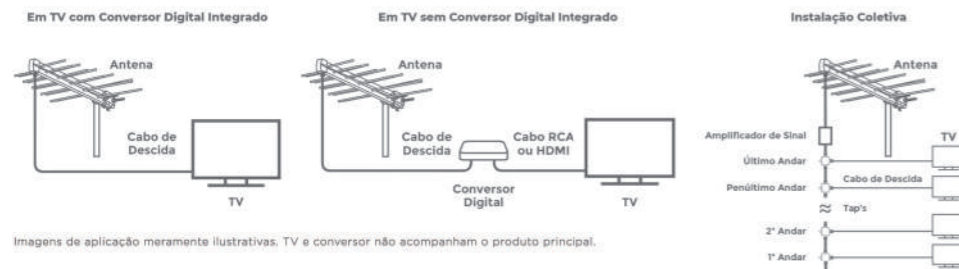

Aplicações

Imagens de aplicação meramente ilustrativas. TV e conversor não acompanham o produto principal.

Sinal digital de longo alcance com melhor som e imagem em instalações coletivas

A Antena Externa Log com 30 elementos foi feita para quem tem baixo sinal digital, mora longe das torres de transmissão ou precisa ativar vários pontos de TV em uma instalação coletiva de prédios, condomínios e grandes residências. **O alto ganho de 14dBi**, sua tecnologia e construção garantem **mais definição e qualidade de som e imagem** para você aproveitar o **melhor do sinal digital¹** oferecido pelos canais abertos em HDTV, UHF e 4K².