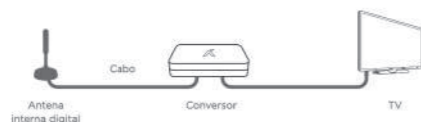

Em TV sem conversor digital integrado