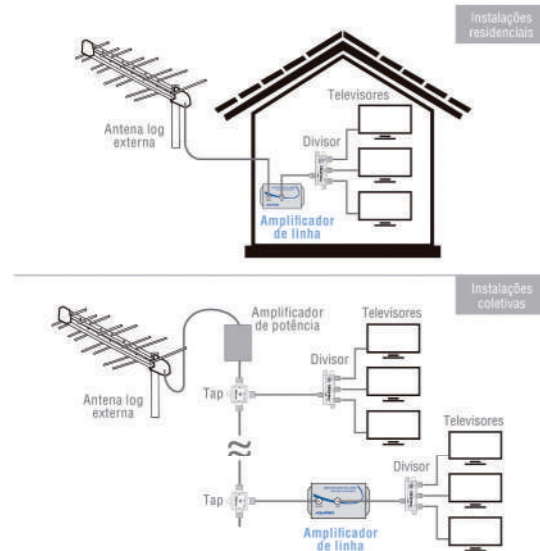

Amplificador de linha para TV

VHF/UHF/CATV/HDTV

CÓD. AL-20 Ganho 20 dB	CÓD. AL-25 Ganho 25 dB	CÓD. AL-30 Ganho 30 dB	CÓD. AL-35 Ganho 35 dB

- Mais qualidade de imagem para sua TV
- Amplifica e estabiliza sinais
- Baixo consumo de energia
- Fácil instalação

A melhor solução para amplificar o sinal VHF/UHF/CATV/HDTV e compensar perdas em instalações, sejam elas domésticas, coletivas ou prediais. Recomendado e aprovado por instaladores em todo o Brasil. **Ótimo custo-benefício e garantia de 1 ano.** Qualidade que só os produtos Aquário oferecem.

Caixa Master Quantidade: 10 peças

Amplificadores de potência

CÓD. AP-35 Ganho + 35dB	CÓD. AP-50 Ganho + 50dB

O Amplificador de potência Aquário é utilizado em sistemas coletivos de prédios, condomínios verticais e horizontais e tem como função ampliar também as faixas de VHF, UHF e CATV em sistemas de TV aberta, cabo e MMDS. Com a **qualidade Aquário, testada e garantida por instaladores**, o amplificador potência do sinal de TV para posteriormente distribuir para diversos pontos.

Feito com **os melhores materiais**, este dispositivo apresenta filtro interno; saída de teste; controle de ganho, caixa metálica em alumínio extrudado, que dissipa calor e oferece proteção elétrica através de fusível.

Caixa Master Quantidade: 5 peças

Modulador de áudio e vídeo - Canais 03 e 04 de TV

CÓD.
MOD-001

Com este modulador, você pode ter em seu canal 3 ou 4 da TV conteúdos de alguns equipamentos que possuam saída de áudio e/ou vídeo. Prático, permite, por exemplo, visualizar as suas câmeras de segurança, ver vídeos contidos em um HD externo, deixar rodando um DVD, um filme ou qualquer outro tipo de entretenimento e modular isso para um canal na TV.

DIAGRAMA DE FUNÇÕES: