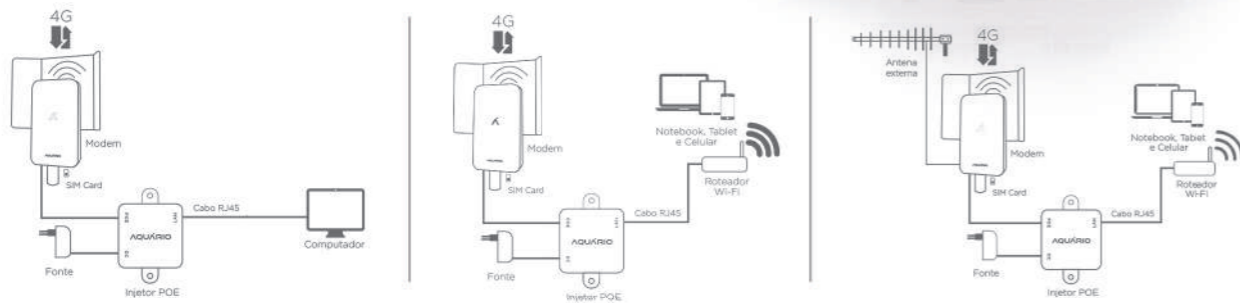

Aplicações

AQUÁRIO mobi

Caixa Master Quantidade: 5 peças

Modem 4G Wi-Fi

700, 850, 900, 1800, 1900, 2100 e 2600MHz

CÓD. **MD-4000**

Wi-Fi em todos os lugares que seu 4G chega

Internet Wi-Fi disponível em poucos minutos, onde você estiver, sem precisar se preocupar com cabos e instalação. O Modem 4G Wi-Fi oferece sinal de internet para até 32 usuários simultâneos e pode ser usado para conectar o seu negócio, residência, casa de campo ou qualquer lugar onde não é possível ter uma rede cabeada. Você também pode utilizar um telefone comum conectado ao aparelho para fazer e receber ligações. Para utilizar é muito simples: basta ativar o plano de dados da Aquário Mobi, ou adicionar um chip de qualquer outra operadora de sua escolha, ligar e sair navegando ou falando. O aparelho funciona com as tecnologias 2G, 3G e 4G e pode ter o seu sinal amplificado com o uso de uma antena externa de celular Aquário.