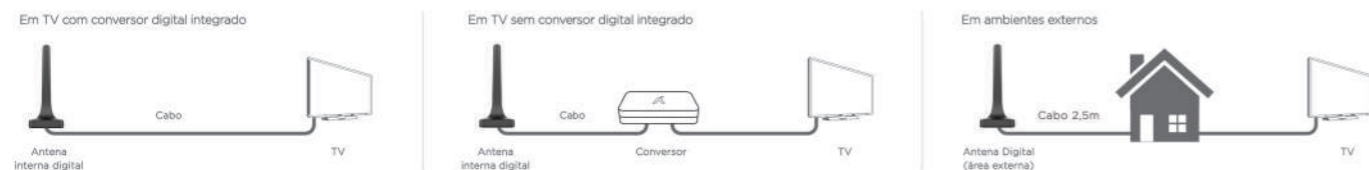

Aplicações

Imagens de aplicação meramente ilustrativas. TV e conversor não acompanham o produto principal.

(1) Canais em 4K disponíveis de acordo com a transmissão de cada emissora. A resolução em 4K requer uma TV compatível com a mesma.

CÓD.
DTV-250

Totalmente **maleável e ultrafina**, a Antena Digital Interna Slim da Aquário é **super versátil e discreta**. Já vem com fita adesiva dupla face para fixá-la em qualquer espaço, podendo ser utilizada na parede, escondida no móvel ou até atrás da TV. Além disso, destaca-se por garantir ainda mais qualidade de imagem e som no sinal digital dos canais abertos, captando em HDTV digital, VHF, UHF, FM e já vem pronta para a tecnologia 4K¹.