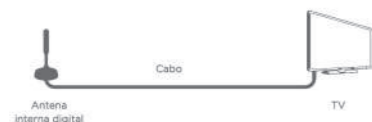

Aplicações

Em TV com conversor digital integrado