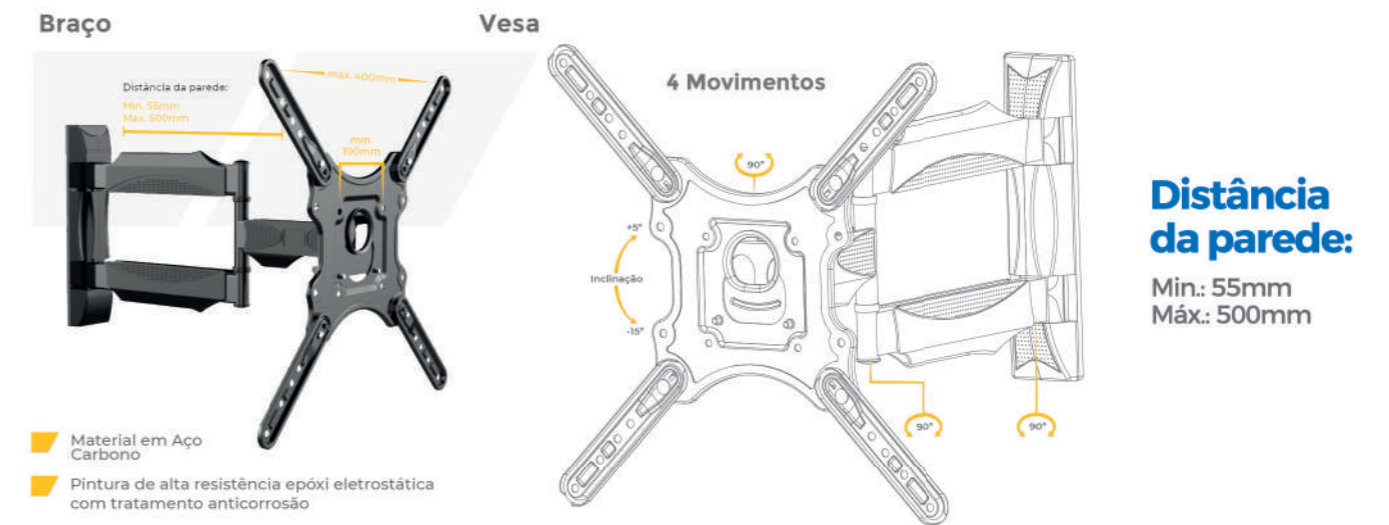

- Material em Aço Carbono
- Pintura de alta resistência epóxi eletrostática com tratamento anticorrosão
- Vesa: 200x200, 200x300, 300x200, 300x300, 400x200, 400x300, 400x400mm

Imagens de aplicação meramente ilustrativas. TV não acompanha o produto principal.

AQUÁRIO