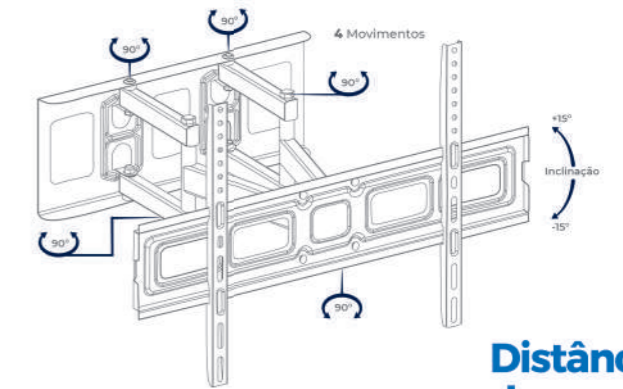

Distância da parede:
Min.: 80mm
Máx.: 430mm

- Material em Aço Carbono
- Pintura de alta resistência epóxi eletrostática com tratamento anticorrosão
- Vesa: 200x200, 200x300, 300x200, 300x300, 400x200, 400x300, 400x400, 600x200, 600x400mm

Imagens de aplicação meramente ilustrativas. TV não acompanha o produto principal.

AQUÁRIO