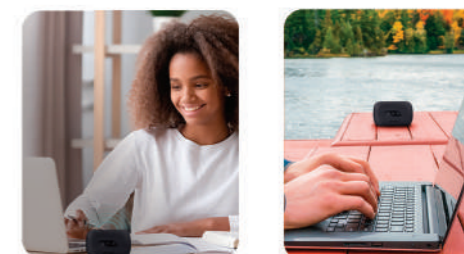

Uso residencial

Uso em áreas afastadas

AQUÁRIO mobi