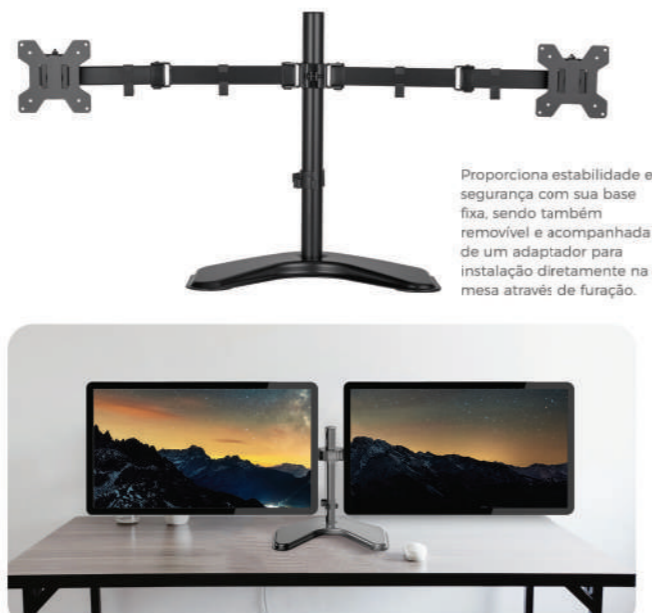

Proporciona estabilidade e segurança com sua base fixa, sendo também removível e acompanhada de um adaptador para instalação diretamente na mesa através de furação.

Suporte vertical fixo para dois monitores

Sistema de fixação para superfície ou borda da mesa

Suporte articulado com base para dois monitores

Suporte para telas de 14" a 32"

CÓD.
SIM-3000 **LANÇAMENTO**

Solução completa para otimizar o espaço de trabalho

Desfrute dos benefícios de ajustar seus monitores de acordo com suas preferências, proporcionando conforto e comodidade excepcionais. Com recursos ergonômicos de inclinação e rotação, você pode encontrar o ângulo de visão perfeito para impulsionar sua produtividade. Ele se adapta a uma ampla variedade de modelos de monitores. Sua base fixa proporciona estabilidade e segurança. Libere espaço em sua mesa e desfrute de um ambiente de trabalho mais organizado e ergonômico.