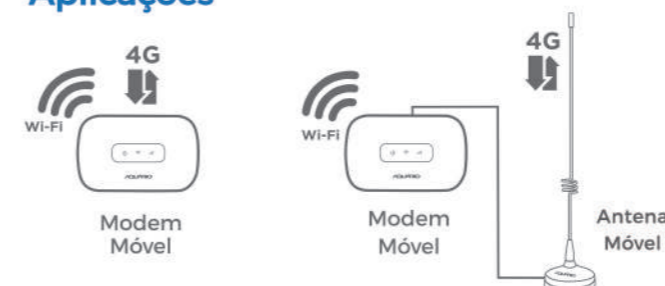

Aplicações

Imagens de aplicação meramente ilustrativas. Antena e cabo de dados não acompanham o produto principal.

Caixa Master Quantidade: 5 peças