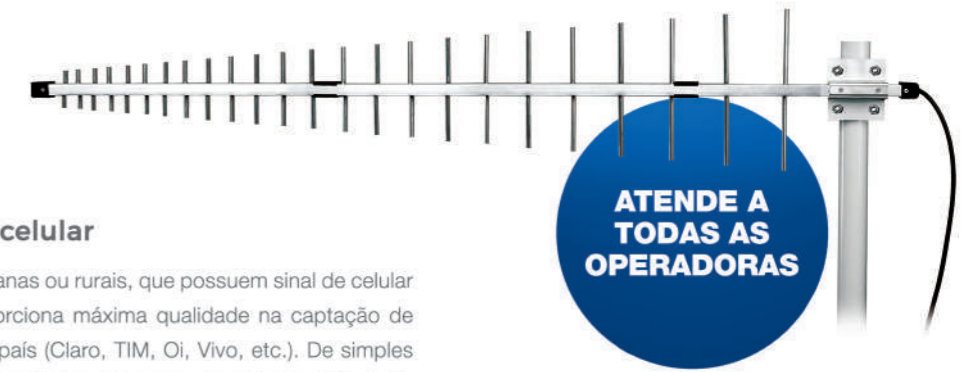

Antena Externa Celular

Quadriband

CÓD. **CF-4000** 2G 3G 4G

- **Capta as 4 frequências de celular**

Ideal para áreas afastadas, sejam elas urbanas ou rurais, que possuem sinal de celular fraco, a Antena de Celular Aquário proporciona máxima qualidade na captação de sinal e atende a todas as operadoras do país (Claro, TIM, Oi, Vivo, etc.). De simples instalação, essa antena capta quatro frequências diferentes de celular: 800, 900, 1800 e 1900MHz. Além disso, é versátil e pode ser conectada a um celular de mesa, repetidor de sinal ou direto no aparelho celular através de um adaptador Aquário.