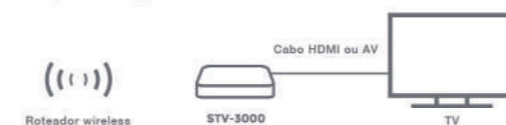

Aplicação

A conexão entre o roteador wireless e o Smart TV Box pode ser feita via Wi-Fi ou cabo de rede.

Caixa Master Quantidade: 10 peças

AQUÁRIO