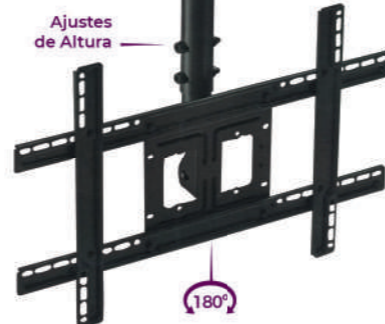

Distância do teto:

Min: 72mm
Máx: 158mm

4 Movimentos