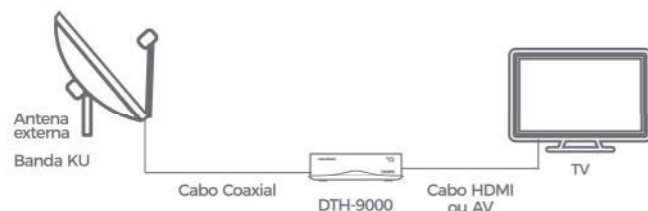

Aplicações