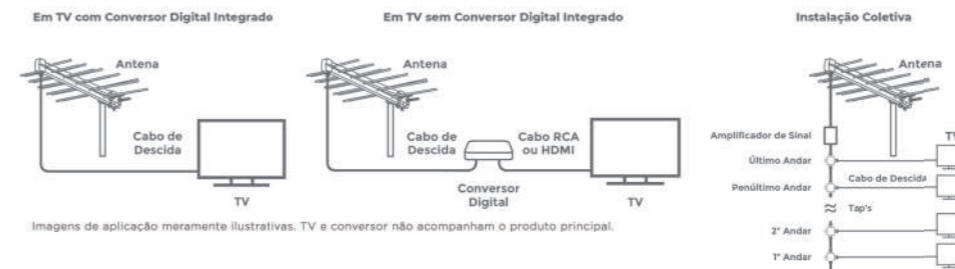

Aplicações

Imagens de aplicação meramente ilustrativas. TV e conversor não acompanham o produto principal.