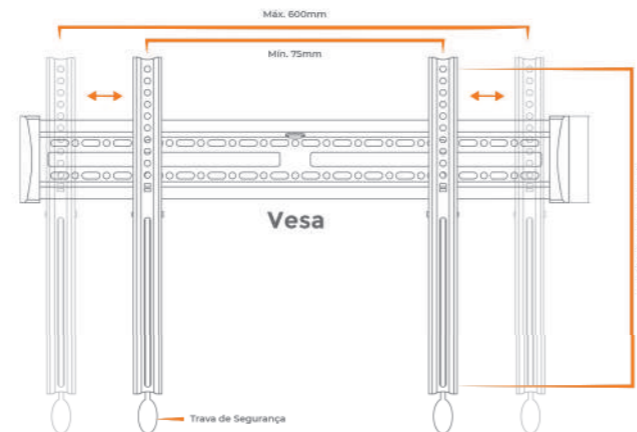

Imagens de aplicação meramente ilustrativas. TV não acompanha o produto principal.

- Material em Aço Carbono
- Pintura de alta resistência epóxi eletrostática com tratamento anticorrosão
- Vesa: 200x200, 200x300, 300x200, 300x300, 400x200, 400x300, 400x400, 600x200, 600x400mm

AQUÁRIO

Suporte para TV Biarticulado

Para TVs de 26" a 60"

CÓD.
SAV-3400

- Kit de instalação completo
- 3 movimentos
- Vesa até 400x400
- Já vem montado
- Fixável em paredes de alvenaria ou madeira
- Carga máxima de **25kg**