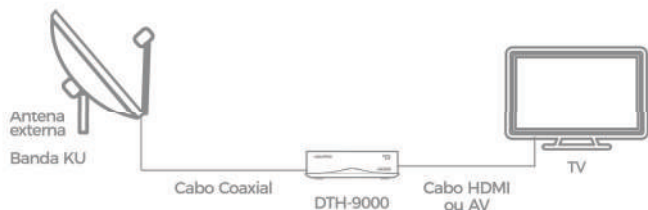

Aplicações