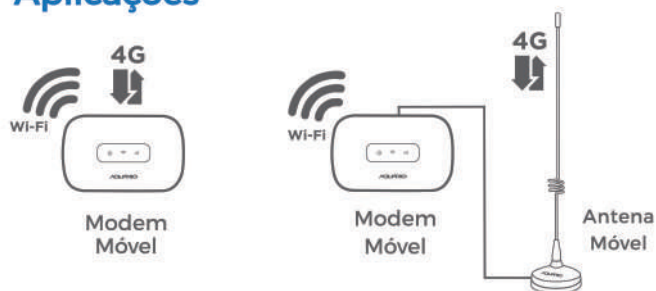

Aplicações

Imagens de aplicação meramente ilustrativas. Antena e cabo de dados não acompanham o produto principal.

Caixa Master Quantidade: 5 peças