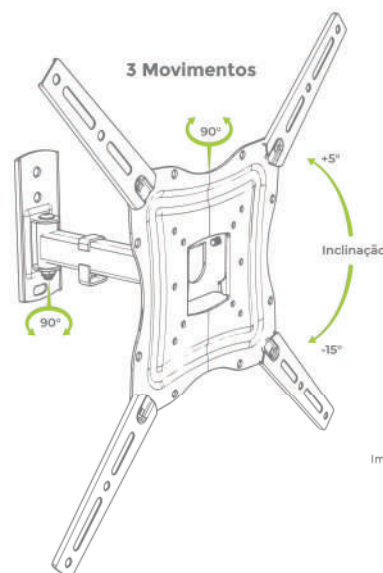

Distância da parede:

Min.: 50mm
Máx.: 230mm

Imagens de aplicação meramente ilustrativas.
TV não acompanha o produto principal.

AQUÁRIO