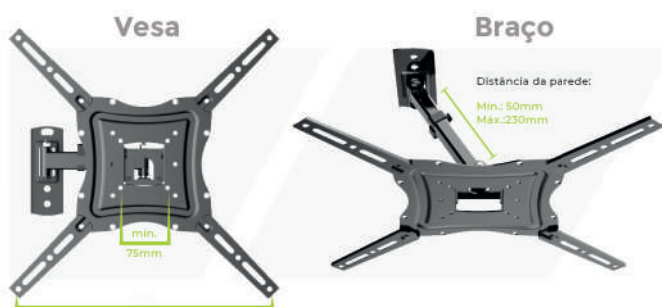

- Material em Aço Carbono
- Pintura de alta resistência epóxi eletrostática com tratamento anticorrosão
- Vesa: 200x200, 200x300, 300x200, 300x300, 400x200, 400x300, 400x400mm