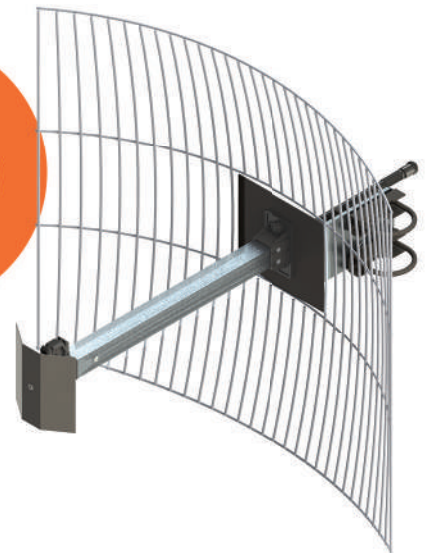

LTE
4G

20
dB

EXT
Instalação
externa

Dispensa
energia elétrica