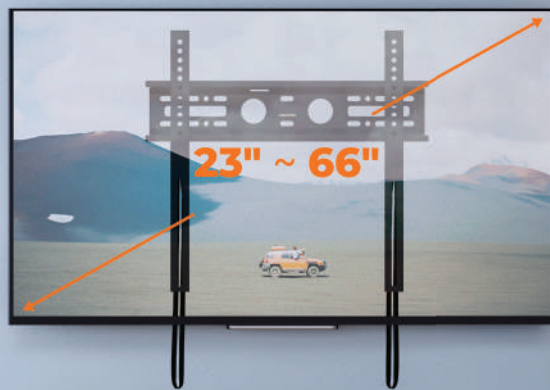

Imagens de aplicação meramente ilustrativas. TV não acompanha o produto principal.

AQUÁRIO