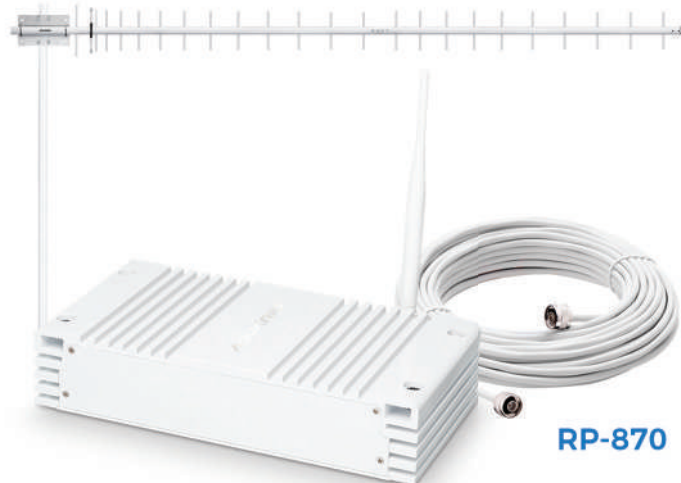

Otimiza a cobertura de sinal de celular e internet móvel em áreas internas

Ao adquirir o Reforçador Interno para Sinal de Celular, você encontra a solução completa para poder falar e se conectar mesmo em lugares onde o sinal é fraco, proporcionando alta qualidade em suas ligações e **internet 3G/2G** e com o **4G** nas versões (RP-770, RP-1870, RP-2170 e RP-2670). Com **70dB de ganho**, esse repetidor de sinal consegue atender uma área com até 4000m² e permite que diversos usuários se conectem simultaneamente. Este modelo de repetidor está disponível nas frequências: 700, 800, 900, 1800, 2100 e 2600 MHz.

RP-870