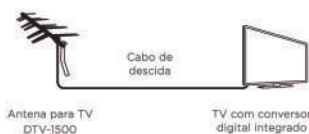

Aplicações

Em TV com conversor digital integrado