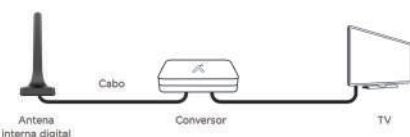

Em TV sem conversor digital integrado