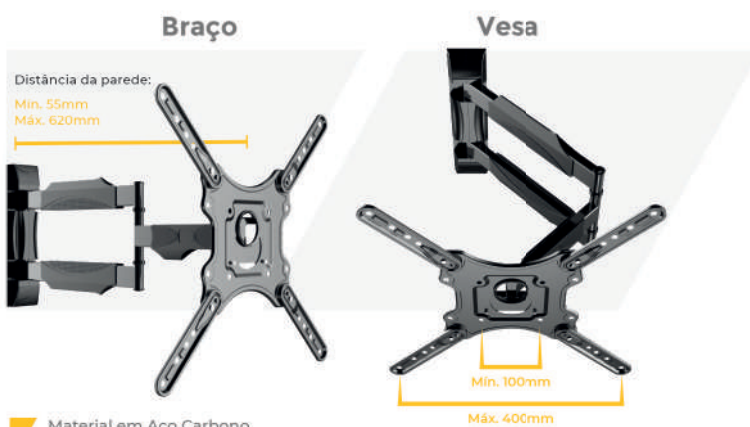

- Material em Aço Carbono
- Pintura de alta resistência epóxi eletrostática com tratamento anticorrosão
- Vesa: 200x200, 200x300, 300x200, 300x300, 400x200, 400x300, 400x400mm