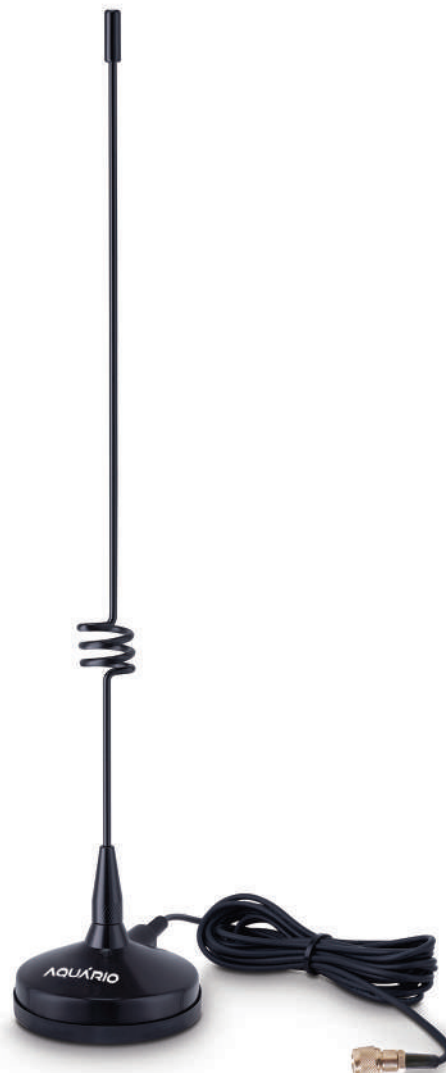

Antena Celular Móvel

Quadriband - Compatível com todas as operadoras

CÓD.
CM-907

CÓD.
CM-907S

Conector SMA macho

CÓD.
CM-907T

Conector TS-9

- Fácil de instalar, pode ser fixada em qualquer parte do veículo sem danificar a lataria

Tenha sinal de qualidade em seu veículo, onde quer que você esteja. A Antena de Celular Móvel (CM-907) pode ser instalada em qualquer veículo pois possui exclusiva base magnética emborrachada, que se fixa na lataria sem danificá-la. Por ser Quadriband é compatível com as operadoras que trabalham nas faixas de 800/900/1800/1900MHz e proporciona até 4x mais sinal.

Caixa Master Quantidade: 10 peças

Aplicação

Em conjunto com kit adaptador para celular