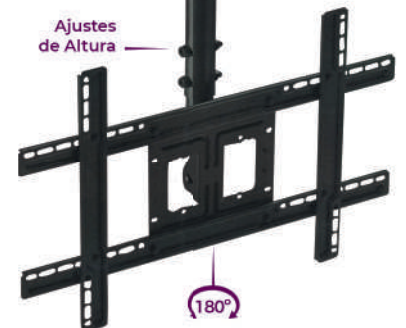

4 Movimentos