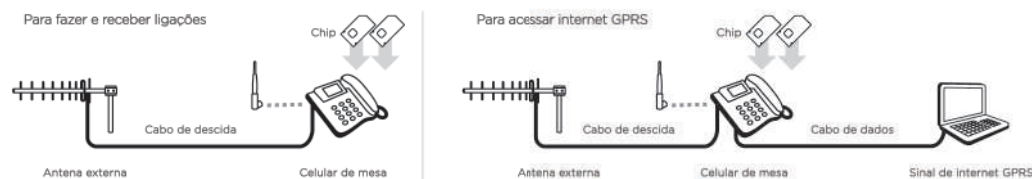

Aplicações

(2) Acesso à internet, quando disponível pela operadora.

(1) Lista Negra: Bloqueio de ligações indesejadas.
Lista Branca: Permite receber ligações apenas dos números cadastrados.
(Para mais informações, consulte o manual do produto).

Imagens de aplicação meramente ilustrativas. Chip, cabo de dados e computador não acompanham o produto principal.

Caixa Master Quantidade: 5 peças

AQUÁRIOmobi