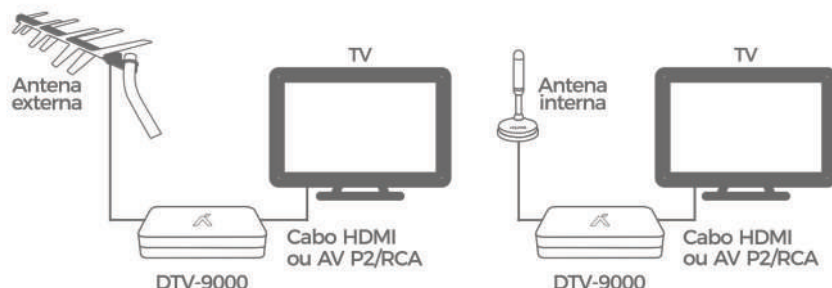

Conversor e Gravador Digital Full HD

Para recepção de sinal de TV em alta definição

CÓD.
DTV-9000

- Acompanha cabo A/V
- Central de mídia - veja fotos, grave programas, ouça músicas e assista filmes
- Compatível com todos os modelos de TVs do mercado

Aproveite toda a **qualidade do sinal digital** com a nova experiência do Conversor Digital da Aquário e curta a programação dos canais abertos de TV com **imagem e som em alta definição**. Além disso, você também pode gravar seus programas favoritos para ver e rever quando quiser e ainda utilizar a porta USB para assistir vídeos, ouvir músicas e visualizar fotos através da central de mídia. Este produto foi desenvolvido para qualquer tipo de TV, principalmente para aqueles aparelhos que não contam com um conversor digital integrado.

Aplicação

Cabe na palma da mão!

Caixa Master Quantidade: 10 peças

AQUÁRIO