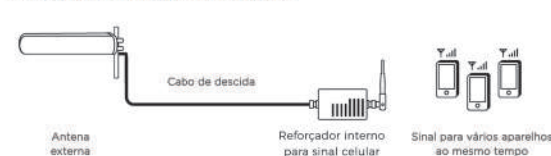

2600 MHz
14 dBi

4G

Aplicações

Em conjunto com celular de mesa

Em conjunto com Repetidor ou Mini repetidor

Imagens de aplicação meramente ilustrativas. Celular de mesa, chip, repetidor, cabos, celulares e kit adaptador não acompanham o produto principal.