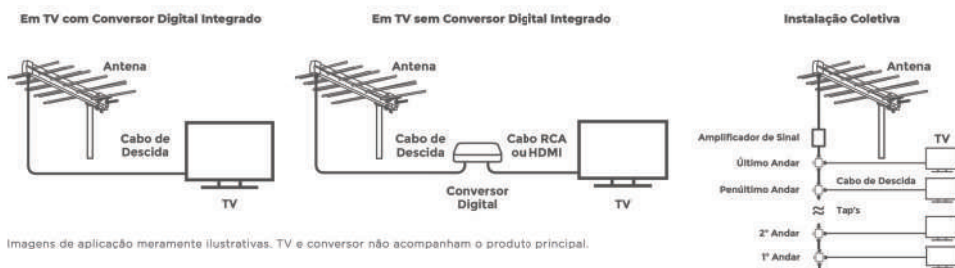

Aplicações

Imagens de aplicação meramente ilustrativas. TV e conversor não acompanham o produto principal.

(1) Canais digitais disponíveis de acordo com a transmissão de cada emissora.

(2) Canais digitais e em 4K disponíveis de acordo com a transmissão de cada emissora. A resolução em 4K requer uma TV compatível com a mesma.

AQUÁRIO