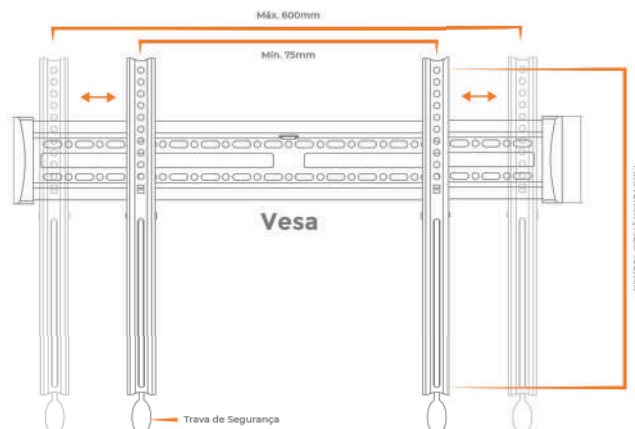

Imagens de aplicação meramente ilustrativas. TV não acompanha o produto principal.

AQUÁRIO