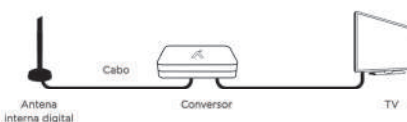

Em TV sem conversor digital integrado