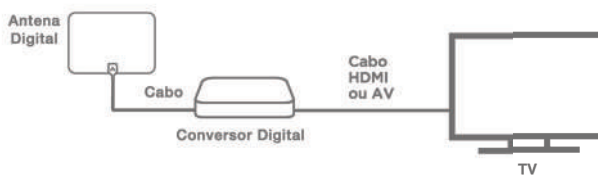

Acompanha **Fita adesiva dupla face**:
Para fixar a antena onde você desejar.

Conector angular 90°

Fácil instalação em sua TV

Aplicações

Em TV com conversor digital integrado

Em TV sem conversor digital integrado