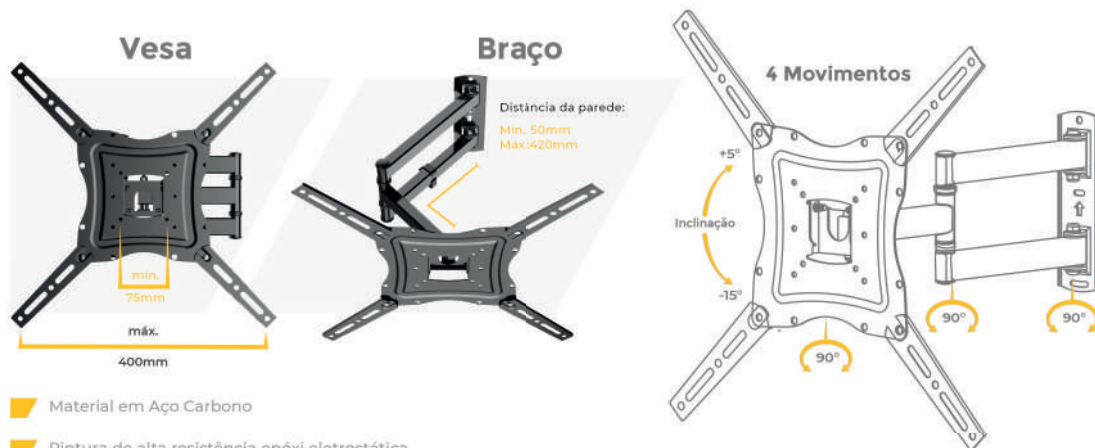

Suporte para TV Triarticulado

Para TVs de 26" a 60"

CÓD.
SAV-4400

- Kit de instalação completo
- 4 movimentos
- Vesa até 400x400
- Já vem montado
- Fixável em paredes de alvenaria ou madeira
- Carga máxima de 25kg

O Suporte Triarticulado para TV com inclinação da Aquário é ideal para a fixação de televisores de LCD/LED/Plasma de 26" a 60" polegadas em paredes da sua residência, escritório ou **qualquer ambiente de forma segura e prática**. Com uma instalação facilitada e maior comprimento do braço, o suporte já conta com todos os acessórios de instalação e foi desenvolvido com **materiais de primeira linha** (aço carbono com tratamento anticorrosivo), para garantir qualidade e segurança para sua TV. Além disso, o suporte já conta com organizador de cabos para deixar o ambiente mais discreto.

Distância da parede:

Min.: 50mm
Máx.: 420mm

- Material em Aço Carbono
- Pintura de alta resistência epóxi eletrostática com tratamento anticorrosão
- Vesa: 200x200, 200x300, 300x200, 300x300, 400x200, 400x300, 400x400mm

Imagens de aplicação meramente ilustrativas.
TV não acompanha o produto principal.

AQUÁRIO