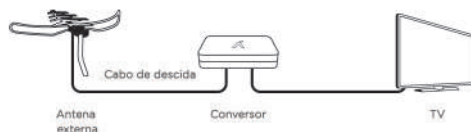

Em TV sem conversor digital integrado