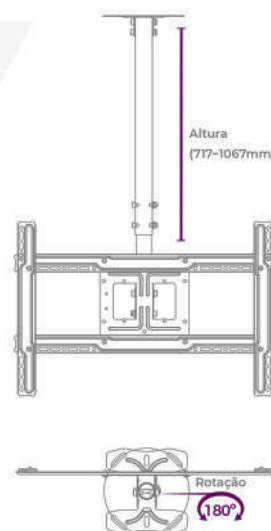

4 Movimentos