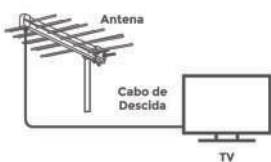

Aplicações

Em TV com Conversor Digital Integrado