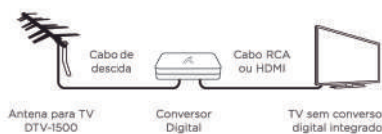

Em TV sem conversor digital integrado