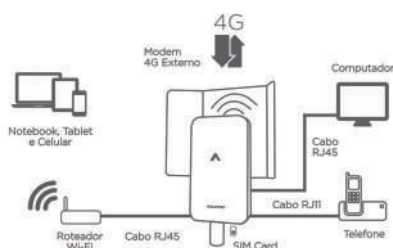

Aplicações

Aplicação padrão