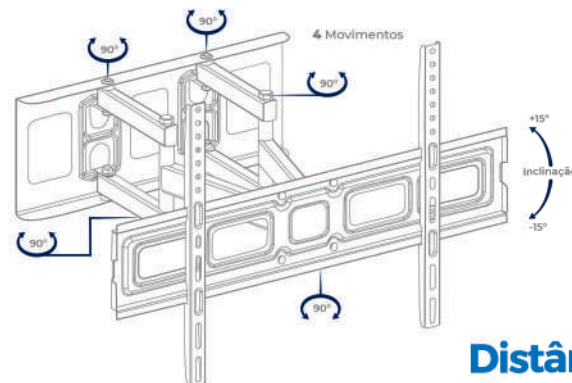

Distância da parede:
Min.: 80mm
Máx.: 430mm

- Material em Aço Carbono
- Pintura de alta resistência epóxi eletrostática com tratamento anticorrosão
- Vesa: 200X200, 200X300, 300X200, 300X300, 400X200, 400X300, 400X400, 600X200, 600X400mm

Imagens de aplicação meramente ilustrativas. TV não acompanha o produto principal.

AQUÁRIO