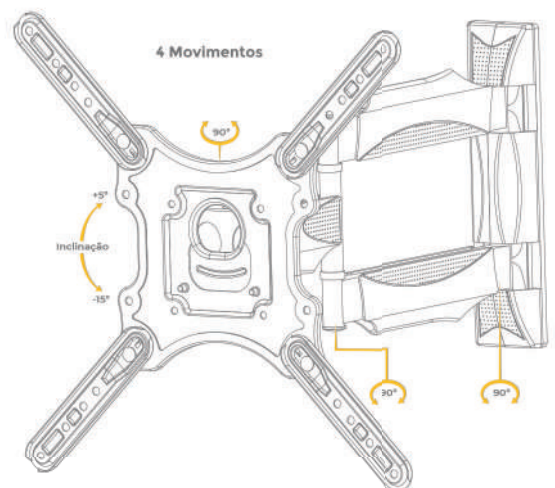

Imagens de aplicação meramente ilustrativas. TV não acompanha o produto principal.

Distância da parede:
Min.: 55mm | Máx.: 620mm

AQUÁRIO