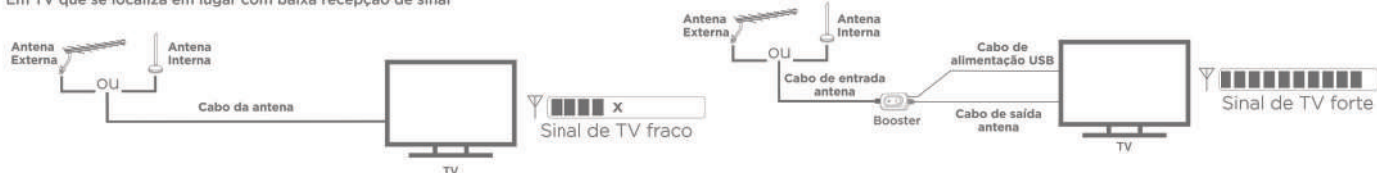

Aplicações

Imagens de aplicação meramente ilustrativas. TV e conversor não acompanham o produto principal.

(1) Canais digitais disponíveis de acordo com a transmissão de cada emissora.

(2) Canais digitais e em 4K disponíveis de acordo com a transmissão de cada emissora. A resolução em 4K requer uma TV compatível com a mesma.

AQUÁRIO

Booster

Amplificador Interno de Sinal de TV

CÓD.
BT-26

- **Amplifica e estabiliza o sinal dos canais**

O Booster BT-26 é um dispositivo que deve ser instalado entre a antena e o televisor. **Essencial para quem possui uma antena digital**, ele se destaca por amplificar o sinal da TV que já possui uma antena digital. Ele estabiliza o sinal fazendo com que as interferências sejam solucionadas.

Aplicações

Em TV que se localiza em lugar com baixa recepção de sinal

Imagens de aplicações meramente ilustrativas. Antena externa, antena interna e TV não acompanham o produto principal.

Planeje seu projeto de antenas coletivas de maneira prática e rápida!