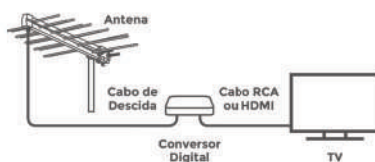

Em TV sem Conversor Digital Integrado