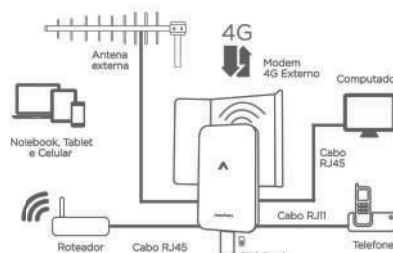

Aplicação com antena externa