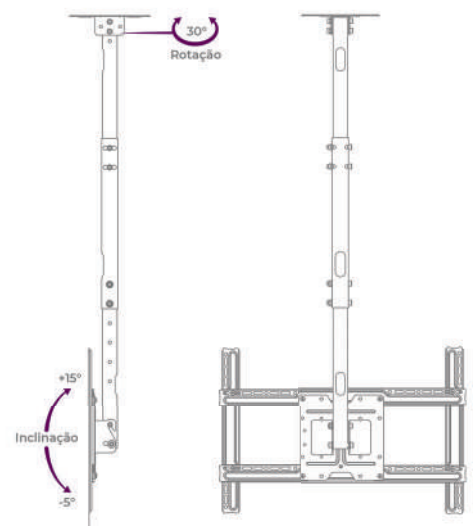

- Material em Aço Carbono
- Pintura de alta resistência epóxi eletrostática com tratamento anticorrosão
- Vesa: 200X200, 200X300, 300X200, 300X300, 400X200, 400X300, 400X400, 600X200, 600X400

Imagens de aplicação meramente ilustrativas. TV não acompanha o produto principal.

AQUÁRIO