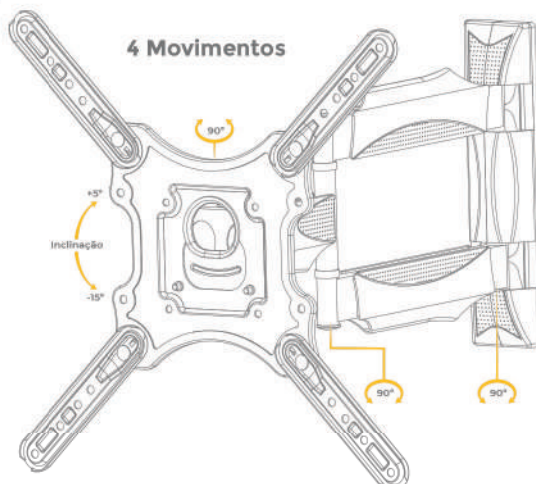

Vesa

Distância da parede:

Min.: 55mm
Máx.: 500mm

- Material em Aço Carbono
- Pintura de alta resistência epóxi eletrostática com tratamento anticorrosão
- Vesa: 200x200, 200x300, 300x200, 300x300, 400x200, 400x300, 400x400mm

Imagens de aplicação meramente ilustrativas. TV não acompanha o produto principal.

AQUÁRIO