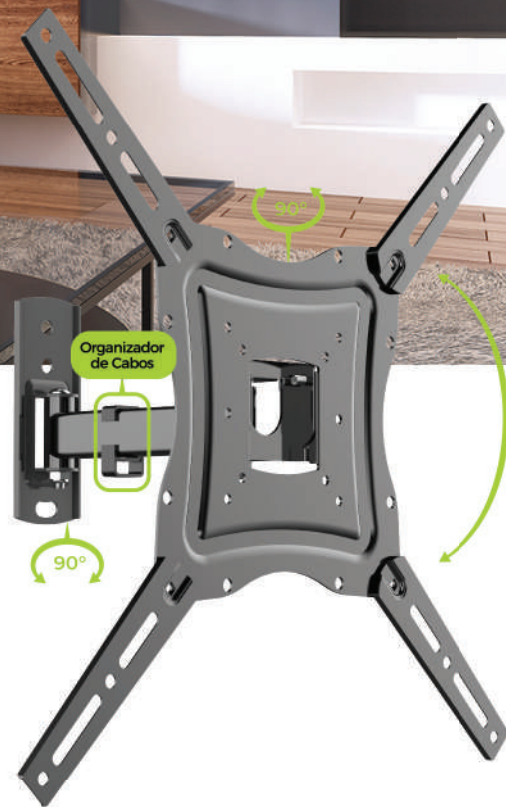

Suporte para TV Biarticulado

Para TVs de 26" a 60"

CÓD.
SAV-3400

- Kit de instalação completo
- 3 movimentos
- Vesa até 400x400
- Já vem montado
- Fixável em paredes de alvenaria ou madeira
- Carga máxima de **25kg**

O Suporte Biarticulado para TV com inclinação da Aquário possibilita a fixação de televisores de LCD/LED/Plasma de 26" a 60" polegadas em paredes da sua residência, escritório ou qualquer ambiente de forma segura e prática. O produto é **feito com materiais resistentes (aço carbono com tratamento anticorrosivo)** e desenvolvido para ter uma instalação facilitada, com todos os acessórios inclusos (parafusos, buchas, arruelas e manual). Além disso, o suporte conta com organizador de cabos para deixar o ambiente mais limpo, discreto e planejado.

Imagens meramente ilustrativas.