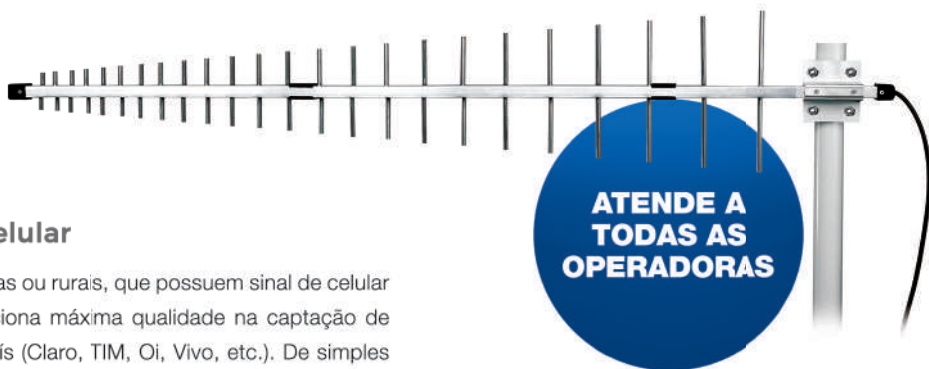

Antena Externa Celular

Quadriband

CÓD.

CF-4000 2G 3G 4G

• Capta as 4 frequências de celular

Ideal para áreas afastadas, sejam elas urbanas ou rurais, que possuem sinal de celular fraco, a Antena de Celular Aquário proporciona máxima qualidade na captação de sinal e atende a todas as operadoras do país (Claro, TIM, Oi, Vivo, etc.). De simples instalação, essa antena capta quatro frequências diferentes de celular: 800, 900, 1800 e 1900MHz. Além disso, é versátil e pode ser conectada a um celular de mesa, repetidor de sinal ou direto no aparelho celular através de um adaptador Aquário.