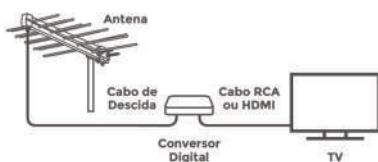

Em TV sem Conversor Digital Integrado