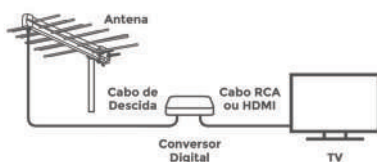

Em TV sem Conversor Digital Integrado

Imagens de aplicação meramente ilustrativas. TV e conversor não acompanham o produto principal.