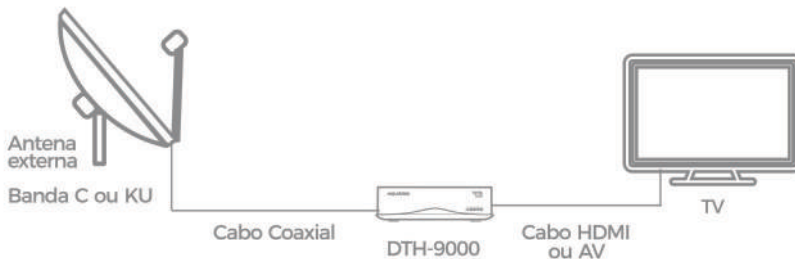

Aplicação

Canais de TV com qualidade digital Full HD via satélite e livre de mensalidades.

TV Digital por satélite livre de mensalidades

Com o SatBox da Aquário você tem muito mais canais digitais disponíveis sem pagar nada a mais por isso.

Compatível com o SAT HD Regional

Permite a recepção do sinal digital de diversas emissoras da sua região em alta definição, desde que sejam disponibilizados por elas.

Controle remoto inteligente

Com apenas um controle, você pode comandar o receptor e também o televisor. O controle também possui diversas outras funções.

Você no comando!

Você pode gravar os seus programas favoritos para ver e rever quando quiser, além de utilizar o produto como uma central de mídia, para assistir vídeos, ouvir músicas ou ver fotos.

1 - 16Mb de memória Flash e 256Mb de RAM.

Caixa Master Quantidade: 12 peças

AQUÁRIO