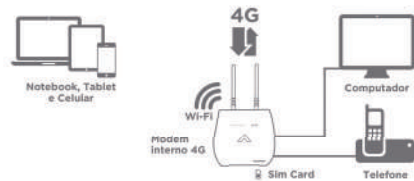

CÓD.
MD-4000 

Wi-Fi em todos os lugares que seu 4G chega

Internet Wi-Fi disponível em poucos minutos, onde você estiver, sem precisar se preocupar com cabos e instalação. O Modem 4G Wi-Fi oferece sinal de internet para até 32 usuários simultâneos e pode ser usado para conectar o seu negócio, residência, casa de campo ou qualquer lugar onde não é possível ter uma rede cabeada. Você também pode utilizar um telefone comum conectado ao aparelho para fazer e receber ligações. Para utilizar é muito simples: basta ativar o plano de dados da Aquário Mobi, ou adicionar um chip de qualquer outra operadora de sua escolha, ligar e sair navegando ou falando. O aparelho funciona com as tecnologias 2G, 3G e 4G e pode ter o seu sinal amplificado com o uso de uma antena externa de celular Aquário.

Seu produto acompanha
Chip Grátis
escolha seu plano e curta
as vantagens de ser
Aquário Mobi

 Caixa Master Quantidade: 5 peças

Aplicação

Aplicação com Antena Interna

Aplicação com Antena Externa
para regiões de baixo sinal