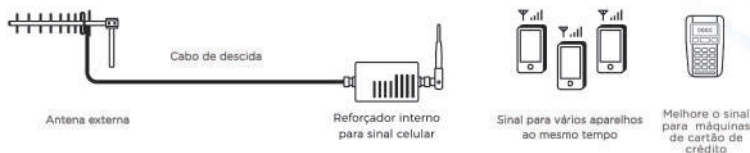

Aplicação

Distribui sinal para vários aparelhos

(1) Em áreas com condições favoráveis e sem barreiras.
(2) Acesso à Internet, quando disponível pela operadora.

*Disponíveis apenas para smartphones Android versão 7 ou posteriores.

Imagens de aplicação meramente ilustrativas. Celulares não acompanham o produto principal.
Observação: Consulte sua operadora e saiba qual a frequência indicada para sua região.