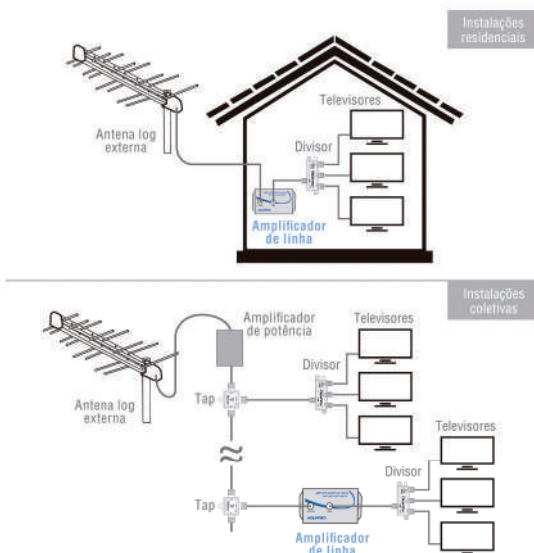

Amplificador de linha para TV

VHF/UHF/CATV/HDTV

CÓD.
AL-20

Ganho 20 dB

CÓD.
AL-25

Ganho 25 dB

CÓD.
AL-30

Ganho 30 dB

CÓD.
AL-35

Ganho 35 dB

- Mais qualidade de imagem para sua TV
- Amplifica e estabiliza sinais
- Baixo consumo de energia
- Fácil instalação

A melhor solução para amplificar o sinal VHF/UHF/CATV/HDTV e compensar perdas em instalações, sejam elas domésticas, coletivas ou prediais. Recomendado e aprovado por instaladores em todo o Brasil. **Ótimo custo-benefício e garantia de 1 ano.** Qualidade que só os produtos Aquário oferecem.