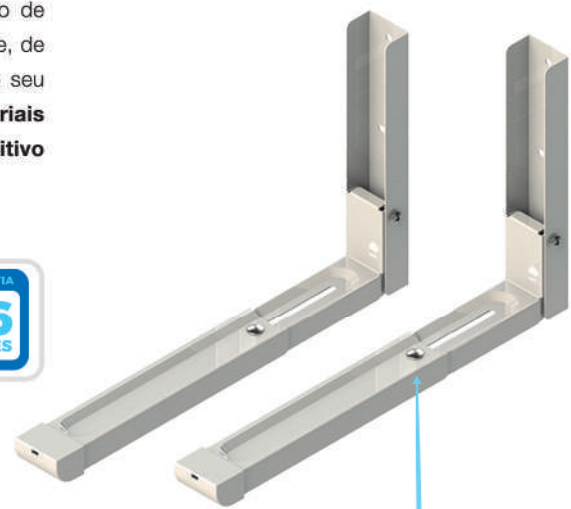

Trava ajustável

Combina com qualquer ambiente

A Aquário possui três modelos do Suporte para Forno Micro-Ondas / Multiuso, com **3 cores para você escolher**: branco, preto e cinza/prata. Tudo para deixar os ambientes mais organizados e harmônicos.