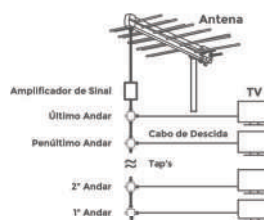

Aplicações

Em TV com Conversor Digital Integrado

Em TV sem Conversor Digital Integrado

Imagens de aplicação meramente ilustrativas. TV e conversor não acompanham o produto principal.

Instalação Coletiva

 Caixa Master Quantidade: 6 peças