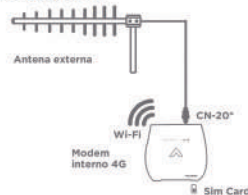

Seu produto acompanha
Chip Grátis
escolha seu plano e curta
as vantagens de ser
Aquário Mobi

 Caixa Master Quantidade: 5 peças

Aplicação

Aplicação com Antena Interna

Aplicação com Antena Externa
para regiões de baixo sinal