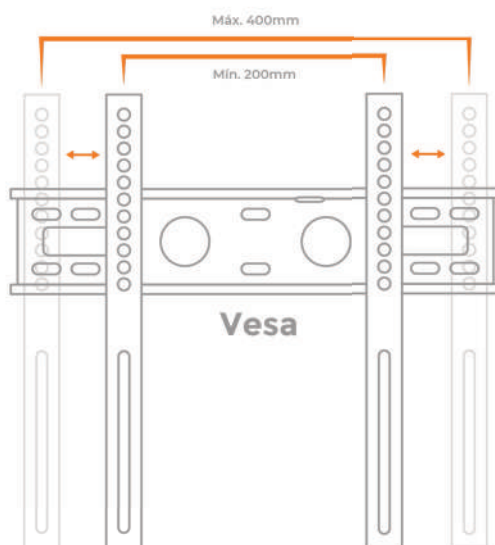

Imagens de aplicação meramente ilustrativas. TV não acompanha o produto principal.

AQUÁRIO