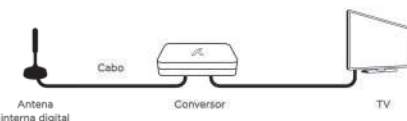

Em TV sem conversor digital integrado