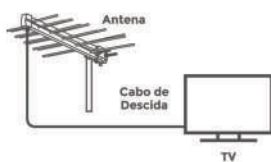

Aplicações

Em TV com Conversor Digital Integrado