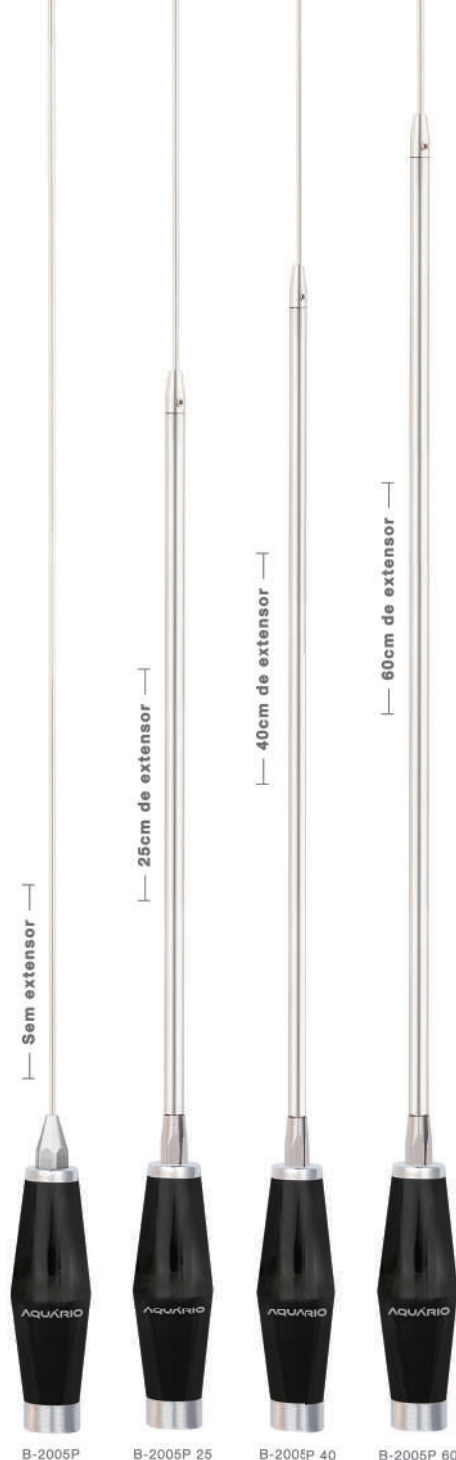

B-2005P

B-2005P 25

B-2005P 40

B-2005P 60

LANÇAMENTO

Antenas tipo Maria Mole • Conector UHF Macho | Medida das antenas: 108cm (Antenas Mini Argentinas e Mini Viúva Negra)

CÓD.
B-2009

Versão tradicional

CÓD.
B-2009P

Versão cor preta

(B-2009) Acabamento da antena em aço inox, base com prolongador compacta o ganho de 1,8dBi.

(B-2009P) Acabamento da antena em pintura epóxi na cor preta, base com prolongador compacta e ganho de 1,8dBi.

AQUÁRIO