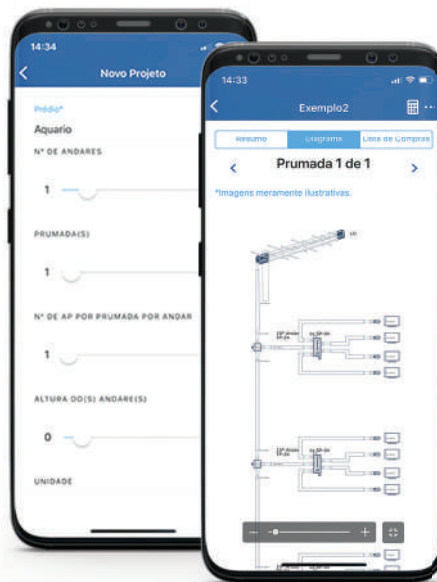

AQUÁRIO

Booster

Amplificador Interno de Sinal de TV

CÓD.
BT-26

- **Amplifica e estabiliza o sinal dos canais**

O Booster BT-26 é um dispositivo que deve ser instalado entre a antena e o televisor. **Essencial para quem possui uma antena digital**, ele se destaca por amplificar o sinal da TV que já possui uma antena digital. Ele estabiliza o sinal fazendo com que as interferências sejam solucionadas.

Aplicações

Em TV que se localiza em lugar com baixa recepção de sinal

Imagens de aplicações meramente ilustrativas. Antena externa, antena interna e TV não acompanham o produto principal.

Planeje seu projeto de antenas coletivas de maneira prática e rápida!

App
Aquário Project

Faça o download do aplicativo

O **aplicativo Aquário Project** foi desenvolvido para **auxiliar instaladores a dimensionar e projetar, de maneira rápida e prática**, um sistema de antena coletiva. O aplicativo leva em consideração todos os elementos envolvidos em uma instalação coletiva de TV, incluindo quantos TAPs, divisores de sinal, metragem de cabos, conectores e acessórios serão necessários. Além disso, também calcula a quantidade de amplificadores de potência e de linha que deverá ser utilizado para que cada andar e apartamento receba o sinal ideal de TV sem chuva, congelamento ou saturação. Ideal para Antenas Logs Externas, e equipamentos para instalações coletivas.