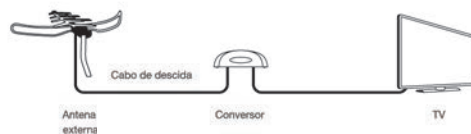

Em TV sem conversor digital integrado