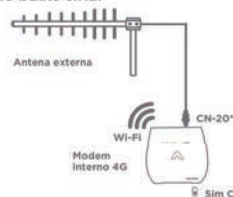

Aplicação com Antena Externa para regiões de baixo sinal

Botões Reset e WPS