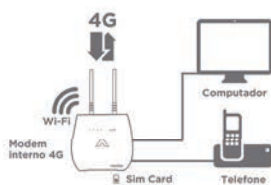

Aplicação

Aplicação com Antena Interna

Notebook, Tablet e Celular