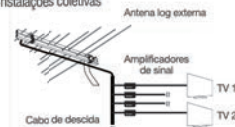

Instalações coletivas