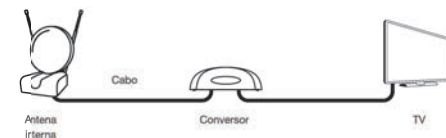

Em TV sem conversor digital integrado