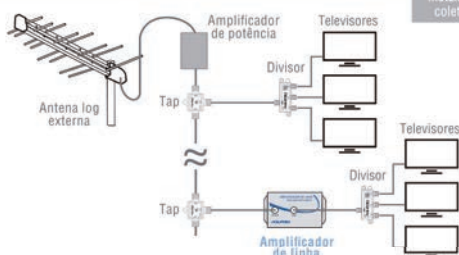

Case de metal com
pintura eletroestática
para proteção do
equipamento

Mais durabilidade
e menos
interferências

AQUÁRIO