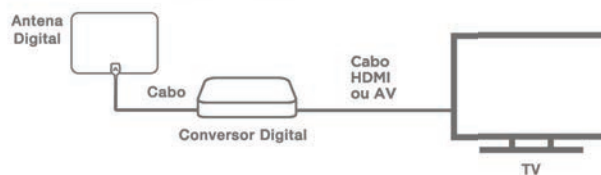

Em TV sem conversor digital integrado