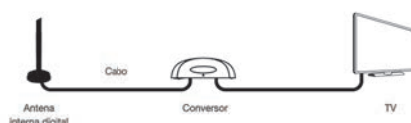

Em TV sem conversor digital integrado