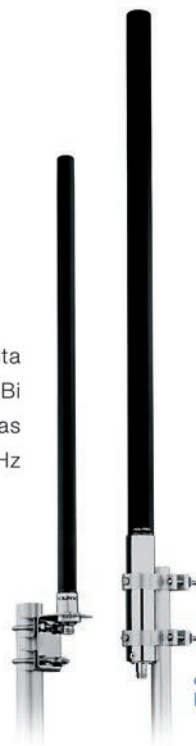

cód.
MM-2412 O

cód.
MM-2415 O

2.4
GHz

EXT
EXTERNA

INT
INTERNA