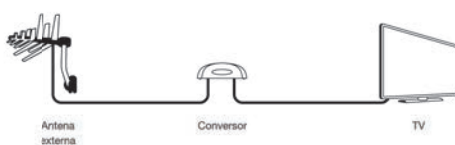

Em TV sem conversor digital integrado

[1] Canais em 4K disponíveis de acordo com a transmissão de cada emissora. A resolução em 4K requer uma TV compatível com a mesma.