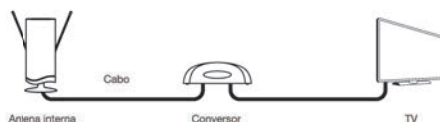

Em TV sem conversor digital integrado

Antena Digital Interna para TV

4K, HDTV Digital, VHF, UHF & FM

CÓD.

DTV-4500

Melhor imagem e som para sua TV com design compacto. Prática, já vem pronto para uso e acompanha cabo coaxial integrado de 1,5m. Ideal para quem mora em casas e apartamentos em áreas urbanas e residenciais.

5EM1
4K • HDTV
VHF • UHF • FM

4K ⁽¹⁾
ULTRA HD
Imagem Perfeita

HDTV
HIGH DEFINITION

INT
INTERNA