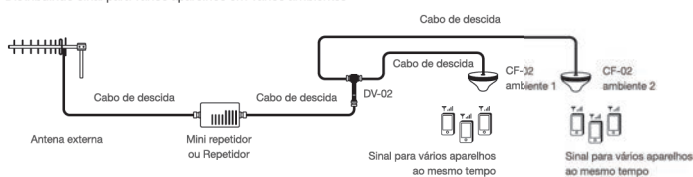

Aplicação

Distribuindo sinal para vários aparelhos em vários ambientes