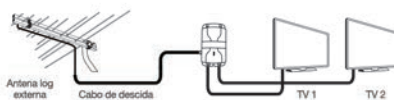

Dividindo o sinal de 1 antena em 2 TVs