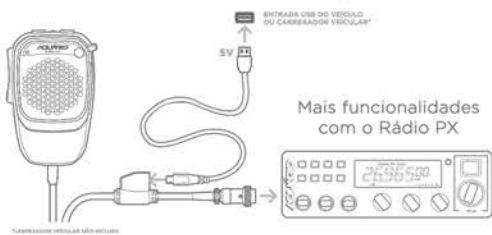

LANÇAMENTO

AQUÁRIO
by MIDLAND

Dual Mike

CÓD.
MK-0204

Versão com cabo 4 pinos

CÓD.
MK-0206

Versão com cabo 6 pinos

ANATEL

A evolução do Microfone PX

Dual Mike da Aquário by Midland, a evolução do microfone PX! Comunique-se tanto via rádio PX quanto pelo aplicativo CB Talk (Android e iOS)* e atenda a ligações comuns de celular de maneira prática e rápida por meio de um PTT com botão duplo com viva-voz integrado, deixando as mãos livres para guiar o veículo com mais segurança e respeitando as leis de trânsito.

Aproveite também a tecnologia do alto-falante de 3W que permite a reprodução de áudio com qualidade, microfone com sistema melhorado de voz (DSP), bateria de longa duração e indicador de notificações com LED multicolor. Tudo isso pensado para facilitar sua rotina na estrada. Este aparelho conecta-se ao rádio PX da Aquário substituindo os microfones atuais.

*Necessária conexão de internet

Compatível com rádios PX - 4 pinos, como os modelos RP-40, RP-80 da Aquário ou qualquer outro rádio que usa a mesma pinagem.

Compatível com rádios PX - 6 pinos, como os modelos RP-90 da Aquário ou qualquer outro rádio que usa a mesma pinagem.

Aplicações

Controle de volume

Atenda Ligações do Celular

Microfone pré-amplificado

Tecnologia DSP com microprocessadores para melhor captação de voz

Mapa com posição dos usuários

Indicador de notificações com LED multicolor

Alto-falante integrado de 3W

Bateria de longa duração

Função Alertar - sinalização de emergências

Cancelamento de ruído

AQUÁRIO