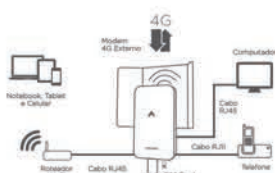

Aplicações

Aplicação padrão: