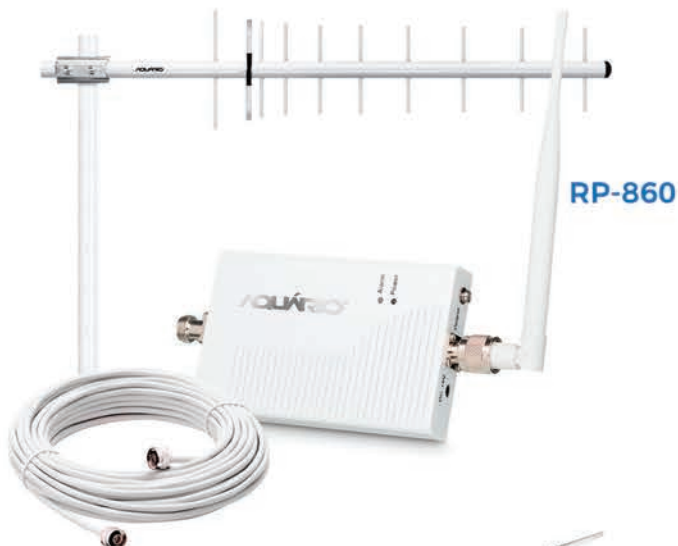

Repetidor e Amplificador de Sinal de Celular 60dB

Disponíveis em 700, 800, 900, 1800, 2100 e 2600 MHz

CÓD.
RP-760

700 MHz

CÓD.
RP-860

800 MHz

CÓD.
RP-960

900 MHz

CÓD.
RP-1860

1800 MHz

CÓD.
RP-2160

2100 MHz

CÓD.
RP-2660

2600 MHz

Otimiza a cobertura de sinal celular e internet móvel em áreas internas

Descubra a frequência da operadora em sua localização utilizando o aplicativo Aquário Analyzer

AQUÁRIO ANALYZER

Aponte a câmera do seu celular no QR Code e assista ao vídeo.

O Repetidor e Amplificador de Sinal de Celular da Aquário melhora a captação e distribuição de sinal, proporcionando alta qualidade em suas ligações e internet 3G/2G e com o 4G nas versões RP-760, RP-1860 e RP-2660, principalmente em lugares com baixo sinal de celular. É uma excelente solução para quem possui problemas com a falta de sinal em lugares como prédios comerciais, subsolos, galpões, galerias, residências e propriedades rurais. Este modelo de repetidor está disponível nas frequências 700, 800, 900, 1800, 2100 e 2600 MHz. Baixe o aplicativo Aquário Analyzer para identificar a frequência do sinal de celular no local e escolha o repetidor ideal!