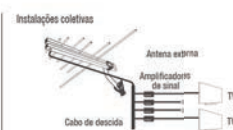

Aplicações

(1) Canais em 4K disponíveis de acordo com a transmissão de cada emissora. A resolução em 4K requer uma TV compatível com a mesma.

AQUÁRIO