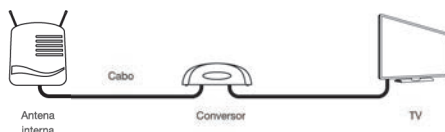

Em TV sem conversor digital integrado

5EM1
4K • HDTV
VHF • UHF • FM

4K ⁽¹⁾
ULTRA HD
Imagem Perfeita

HDTV
HIGH DEFINITION

INT
INTERNA