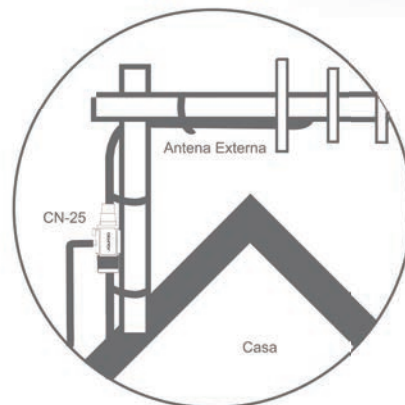

Centelhador a gás

Mais proteção contra cargas elétricas

CÓD.
CN-25

O Centelhador a Gás da Aquário é um dispositivo para adicionar proteção contra tensões elétricas induzidas na antena causadas por descargas atmosféricas em equipamentos como repetidores de sinal de celular (sejam eles de 60dB ou 70dB e antenas de radiocomunicação.

Aponte a câmera do seu celular no QR Code e assista ao vídeo.

Aplicação

Proteção essencial

Durabilidade do produto

Compacto e eficiente

Antena Externa para Celular

Disponíveis nas frequências de 1800, 1900, 2100 e 2600 MHz

CÓD.
CF-1817

1800 MHz
17 dBi

CÓD.
CF-1917

1900 MHz
17 dBi

CÓD.
CF-2117

2100 MHz
17 dBi

3G

CÓD.
CF-2610

2600 MHz
10 dBi

4G

CÓD.
CF-2614

2600 MHz
14 dBi

4G

ANATEL

EXT EXTERNA

DISPENSA ENERGIA ELÉTRICA

Aplicações

Em conjunto com celular de mesa

Em conjunto com Repetidor ou Mini repetidor

Em conjunto com kit adaptador para celular

AQUÁRIO