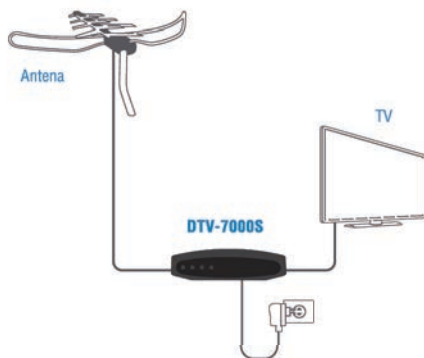

Aponte a câmera do seu celular no QR Code e assista ao vídeo.

Conversor e Gravador Digital Full HD, para recepção de sinal digital de televisão aberta. Equipado com tecnologia de alta qualidade para som e imagem, possui função de gravação de programas, entrada USB, conexão HDMI, central de mídia, controle remoto e painel com funções de navegações completas. Ideal para instalação em televisores que não possuem conversor digital integrado.

Filtro 4G

Censura dos pais

CÓD.
DTV-7000S

Aplicação

Vista posterior do produto

SAÍDA DE ÁUDIO/
VÍDEO P2/RCA

Imagens de aplicação meramente ilustrativas. TV e antenas não acompanham o produto principal.

AQUÁRIO

Antena Digital Externa para TV

4K, HDTV Digital & UHF

CÓD.
DTV-1500

Antena, mastro
cabo e suporte

- Nunca foi tão fácil ter sinal digital em casa
- O melhor preço e a melhor imagem
- Fácil de instalar
- Leve e compacta
- 100% digital