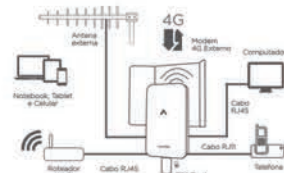

Aplicação com antena externa: