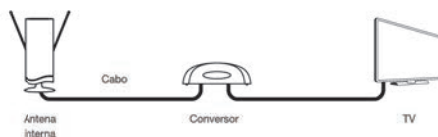

Em TV sem conversor digital integrado