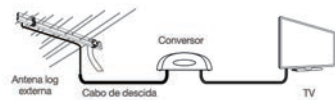

Em TV sem conversor digital integrado