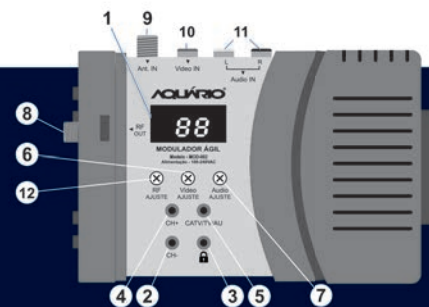

BIVOLT

Otimiza investimentos em instalações

Display de led indicador de canal

Seleção de qualquer canal em: VHF, UHF ou CATV

Soluções para Sistemas Coletivos de TV, CFTV e TV por assinatura

Ajuste de nível de RF, áudio e vídeo

DIAGRAMA DE FUNÇÕES:

- | | |
|---|---|
| 1 - Display de LED (indicador de canal) | 7 - Ajuste de áudio (Anti-horário para som mais alto) |
| 2 - CH - (Canal abaixo) | 8 - Saída de RF Modulador |
| 3 - Bloqueio | 9 - Entrada de Antena |
| 4 - CH+ (Canal acima) | 10 - Entrada de Vídeo |
| 5 - Seleção de Modo (Tipo de canal/Subportadora de áudio) | 11 - Entrada de Áudio, estéreo |
| 6 - Ajuste de Vídeo (Anti-horário para mais Brilho) | 12 - Ajuste do nível de RF |