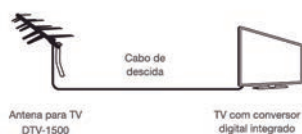

Aplicações

Em TV com conversor digital integrado