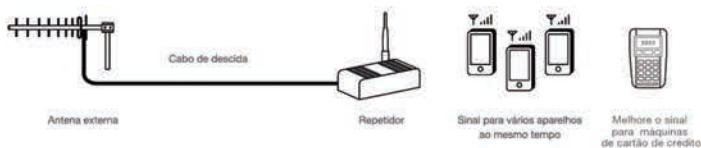

Aplicação

Distribui sinal para vários aparelhos