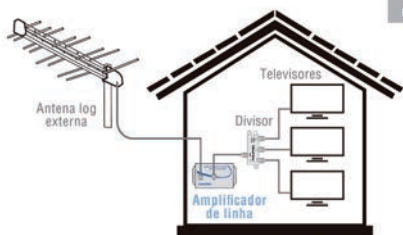

Aplicações

Instalações
residenciais

Instalações
coletivas