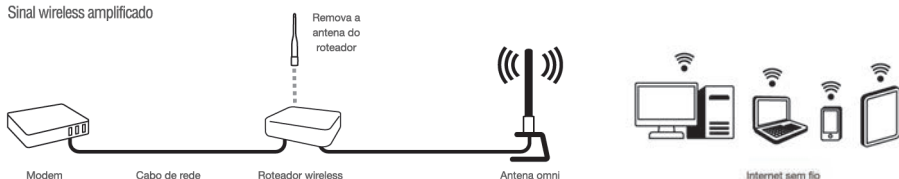

Antena Omni interna 10 dBi

Para ser usada em conjunto com Roteador wireless

CÓD.
MM-2410 O

- Aumenta a performance de roteadores

FÁCIL
INSTALAÇÃO

2.4
GHz

Antena Omnidirecional interna de alto desempenho para ampliar o sinal de roteadores wireless e access point na frequência de 2.4 GHz. Com um ganho de 10 dBi, proporciona uma intensidade de sinal quatro vezes mais forte que as antenas padrões desses equipamentos, que significa até o dobro do seu alcance original.

Aplicação

Sinal wireless amplificado