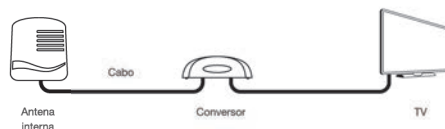

Em TV sem conversor digital integrado