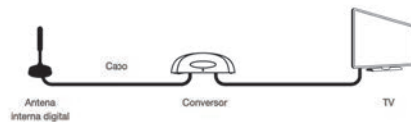

Em TV sem conversor digital integrado