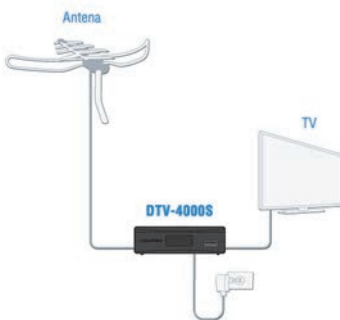

Aplicação

CÓD.
DTV-4100

O único do mercado que acompanha fecho de contato para fixar o conversor onde você quiser.

AQUÁRIO