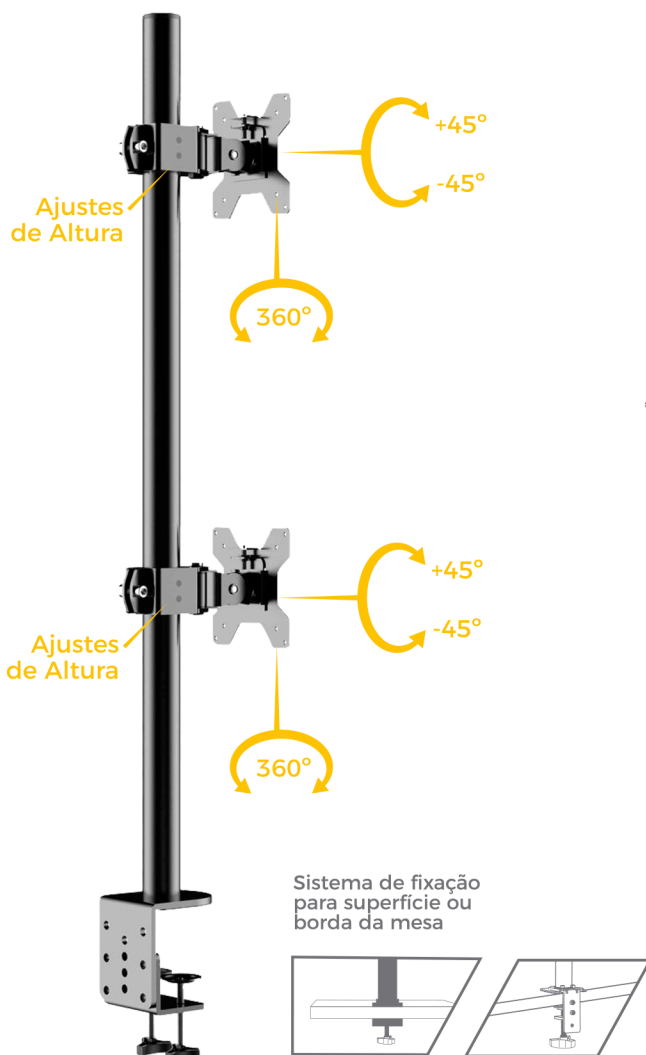

***VESA** é o padrão de furação que está localizado atrás da sua TV ou monitor. Para descobrir o padrão da sua TV, basta medir a distância (altura e largura) dos furos atrás da sua TV e verificar se eles se encaixam nas medidas do suporte

Recursos ergonômicos para uma experiência de visualização aprimorada e postura adequada

Solução completa para otimizar o espaço de trabalho

Padrões VESA de 75x75mm e 100x100mm para fácil instalação

Itens para instalação:

Peso do produto: 3,2kg

Materiais: Aço laminado a frio (SPCC)

Medidas do produto: 800mm altura

VESA: 75x75, 100x100

Rotação lateral: +-90°

Rotação da VESA: 360°

Instalação: Fácil instalação

Como/onde instalar: No canto da mesa utilizando as braçadeiras ou por meio de uma furação

Dimensões: 465x350x220mm

Peso: 16,4 Kg

DUN 14: 17898127608908