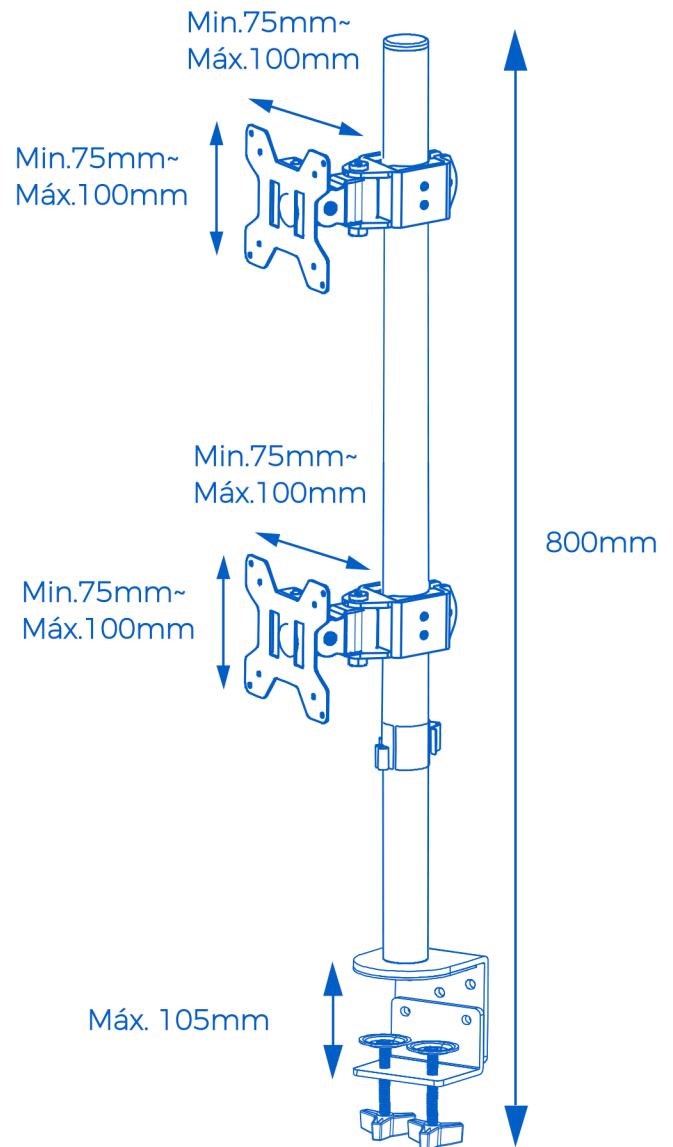

***VESA** é o padrão de furação que está localizado atrás da sua TV ou monitor. Para descobrir o padrão da sua TV, basta medir a distância (altura e largura) dos furos atrás da sua TV e verificar se eles se encaixam nas medidas do suporte

Recursos ergonômicos para uma experiência de visualização aprimorada e postura adequada

Solução completa para otimizar o espaço de trabalho

Padrões VESA de 75x75mm e 100x100mm para fácil instalação

Itens para instalação:

Peso do produto: 3,2kg

Materiais: Aço laminado a frio (SPCC)

Medidas do produto: 800mm altura

VESA: 75x75, 100x100

Rotação lateral: +-90°

Rotação da VESA: 360°

Instalação: Fácil instalação

Como/onde instalar: No canto da mesa utilizando as braçadeiras ou por meio de uma furação

Dimensões: 465x350x220mm

Peso: 16,4 Kg

DUN 14: 17898127608908