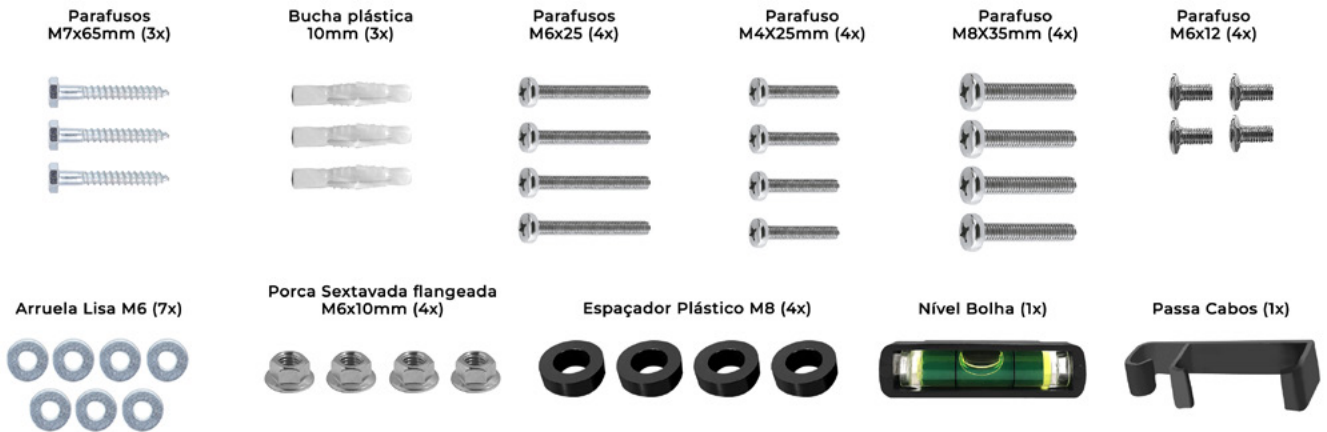

SAV-4400

Suporte para TV Triarticulado

VESA até
400X400

Distância da Parede
Min. 60mm
Máx. 405mm

Acompanha
Nível Bolha

Suporte para Tvs de 26" a 60"

O Suporte para TV Biarticulado com três movimento da Aquário possibilita a fixação de televisores de **LCD/LED/Plasma de 26" a 60"** polegadas em paredes da sua residência, escritório, consultório ou qualquer ambiente de forma segura e prática. Desenvolvido para ter uma **instalação simples e prática**, o produto conta com todos os acessórios inclusos (parafusos, buchas, arruelas e manual).

O suporte é feito com materiais de **alta resistência (aço carbono)**, que garantem qualidade e segurança, além do organizador de cabos, que ajuda a otimizar o ambiente, deixando-o mais clean, discreto e funcional.

Principais Vantagens!

Kit de Instalação Completo

Produto completo com todos os acessórios inclusos (parafusos, buchas, arruelas e manual) e com instalação facilitada.

Carga Máxima de 50kg

Permite a instalação de TVs com até 50kg, desde que sejam observadas as condições da parede ou painel e a instalação seja feita corretamente.

Fixável em alvenaria ou madeira

O suporte pode ser instalado em paredes de alvenaria ou madeira.

Kit de Acessórios

Especificações Técnicas

Código:	SAV-4400
Peso Máx. Suportado:	50Kg
Peso do Produto:	1,816kg
Distância mínima da Parede:	60mm
Distância máxima da Parede:	405mm
Materiais:	Feito em aço carbono com pintura de alta resistência e epóxi eletrostática com tratamento anticorrosivo
VESA:	75X75, 100X100, 200X200, 300X300, 400X400
Instalação:	Fácil instalação
Locais para instalação:	Alvenaria (parede de tijolo ou bloco) ou painel de madeira (verificar o peso da TV + painel)
NCM:	7326.90.90